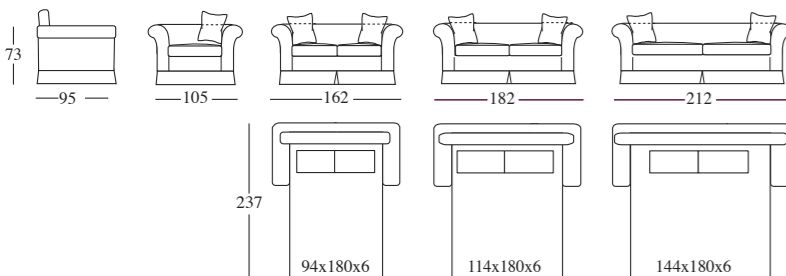

Miranda

VERSIONI: Poltrona, divano 2 posti, divano 2 posti e mezzo e divano 3 posti. Il divano 2 posti, 2 posti e mezzo e 3 posti è disponibile nella versione letto con rete tre pieghe in acciaio o con doghe in legno e materasso in poliuretano espanso da cm. 6 circa.

STRUTTURA: Legno e i suoi derivati, cinghie elastiche incrociate ad alta resistenza.

IMBOTTITURA: Poliuretano espanso a quote e qualità differenziate, fibre poliestere. Su richiesta, imbottitura in piuma d'oca.

CARATTERISTICHE: Interamente sfoderabile nella versione in tessuto; non sfoderabile in pelle. Disponibile con balza. Cuscinetti di serie.

VERSIONS: Armchair, 2-seater sofa, 2 1/2-seater sofa and 3-seater sofa. 2-seater, 2 1/2-seater and 3-seater sofa available in bed version with steel frame in 3 parts or wooden lists and nearly 6 cm. mattress in expanded polyurethane.

STRUCTURE: In wood and by-products, high resistant strength woven elastic belts.

PADDING: Expanded polyurethane of differentiated densities and qualities, polyester fibre. On request, padding with goose down.

CHARACTERISTICS: Fabric version with completely removable covers. Leather covers cannot be removable. Available with flounce. Small cushions included.

Sasha poltrona