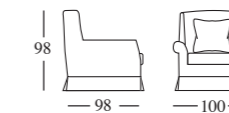

Poltrone Armchairs

ART. 023
80x80x20

Gea

VERSIONI: Disponibile nella sola versione poltrona.
STRUTTURA: Legno e i suoi derivati, cinghie elastiche incrociate ad alta resistenza.
IMBOTTITURA: Poliuretano espanso a quote e qualità differenziate, fibre poliestere. Su richiesta, imbottitura in piuma d'oca.
CARATTERISTICHE: Interamente sfoderabile. Disponibile con balza.

VERSIONS: Available only in the armchair version.
STRUCTURE: In wood and by-products, high resistant strength woven elastic belts.
PADDING: Expanded polyurethane of differentiated densities and qualities, polyester fibre. On request, padding in goose down.
CHARACTERISTICS: Completely removable covers. Available with flounce.

Eden

VERSIONI: Poltrona, divano 2 posti, divano 2 posti e mezzo, divano 3 posti e pouf. Il divano 2 posti, 2 posti e mezzo e 3 posti è disponibile nella versione letto con rete 2 pieghe elettrosaldata e materasso a molle da cm.12 circa.
STRUTTURA: Legno e i suoi derivati, cinghie elastiche incrociate ad alta resistenza.
IMBOTTITURA: Poliuretano espanso a quote e qualità differenziate, fibre poliestere. Su richiesta, imbottitura in piuma d'oca.
CARATTERISTICHE: Interamente sfoderabile. Cuscinetto di serie. Copribraccioli a cuffia art.111 su richiesta.