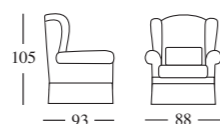

Rivestimento: 40ID3806 CAT. F MAZZA WHITE 05
Bordino: 40SI3772 CAT.C