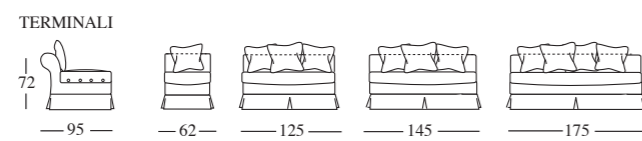

Epoca

VERSIONI: poltrona, divano 2 posti, divano 2 posti e mezzo, divano 3 posti, versioni componibili con angolo o con terminali e pouf. Il divano 2 posti, 2 posti e mezzo e 3 posti è disponibile nella versione letto con rete 3 pieghe in acciaio, con doghe in legno e materasso in poliuretano espanso da cm. 6 circa.

STRUTTURA: Legno e i suoi derivati, cinghie elastiche incrociate ad alta resistenza.

IMBOTTITURA: Poliuretano espanso a quote e qualità differenziate, fibre poliestere. Su richiesta, imbottitura in piuma d'oca.

CARATTERISTICHE: Interamente sfoderabile. Cuscinetti di serie come foto.

VERSIONS: Armchair, 2-seater sofa, 2 1/2-seater sofa, 3-seater sofa and composable versions with corner or end elements and pouf. 2-seater, 2 1/2-seater and 3-seater sofa available in bed version with steel frame in 3 parts, with wooden lists and nearly 6 cm. mattress in expanded polyurethane.

STRUCTURE: in wood and by-products, high resistant strength woven elastic belts.

PADDING: Expanded polyurethane of differentiated densities and qualities, polyester fibre. On request, padding with goose down.

CHARACTERISTICS: Completely removable covers. Small cushions (see photo) included.