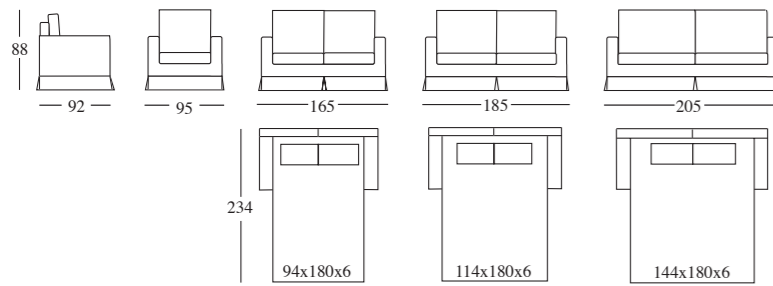

Peter

VERSIONI: Poltrona, divano 2 posti, divano 2 posti e mezzo, divano 3 posti, pouf e versioni componibili con angolo o con terminali. Il divano 2 posti, 2 posti e mezzo e 3 posti è disponibile nella versione letto con rete 3 pieghe in acciaio o con doghe in legno e materasso in poliuretano espanso da cm. 6 circa.

STRUTTURA: Legno e i suoi derivati, cinghie elastiche incrociate ad alta resistenza.

IMBOTTITURA: Poliuretano espanso a quote e qualità differenziate, fibre poliestere. Su richiesta, imbottitura in piuma d'oca.

CARATTERISTICHE: Interamente sfoderabile. Disponibile con balza o su richiesta con piedini a vista o con frangia (costo aggiuntivo).

VERSIONS: Armchair, 2-seater sofa, 2 1/2-seater sofa, 3-seater sofa, pouf and composable versions with corner or end elements. 2-seater, 2 1/2-seater and 3-seater sofa available in bed version with steel frame in 3 parts or wooden lists and nearly 6 cm. mattress in expanded polyurethane.

STRUCTURE: In wood and by-products, high resistant strength woven elastic belts.

PADDING: Expanded polyurethane of differentiated densities and qualities, polyester fibre. On request, padding in goose down.

CHARACTERISTICS: Completely removable covers. Available with flounce or, on request, with visible feet or fringes (additional cost).