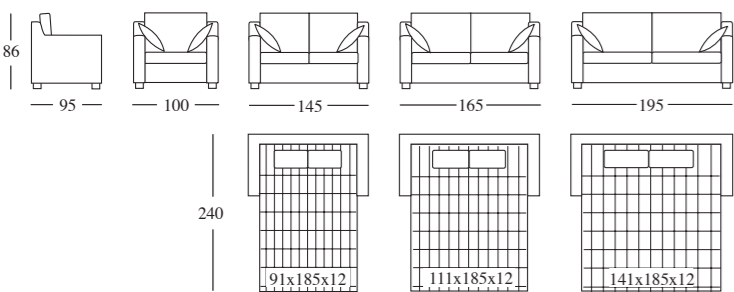

Icaro

VERSIONI: Poltrona, divano 2 posti, divano 2 posti e mezzo e divano 3 posti. Il divano 2 posti, 2 posti e mezzo e 3 posti è disponibile nella versione letto con rete 2 pieghe elettrosaldata e materasso a molle da cm. 12 circa.

STRUTTURA: Legno e i suoi derivati, cinghie elastiche incrociate ad alta resistenza.

IMBOTTITURA: Poliuretano espanso a quote e qualità differenziate, fibre poliestere. Su richiesta, imbottitura in piuma d'oca.

CARATTERISTICHE: Interamente sfoderabile nella versione in tessuto; non sfoderabile in pelle. Cuscinetti soprabraccioli di serie.

VERSIONS: Armchair, 2-seater sofa, 2 1/2-seater sofa and 3-seater sofa. 2-seater, 2 1/2-seater and 3-seater sofa available in bed version with electrowelded frame in 2 parts and spring mattress of about 12cm.

STRUCTURE: In wood and by-products, high resistant strength woven elastic belts.

PADDING: Expanded polyurethane of differentiated densities and qualities, polyester fibre. On request, padding with goose down.

CHARACTERISTICS: Completely removable covers in the fabric version. Leather covers cannot be removable. Small arm-cushions included.

Gea
poltrona