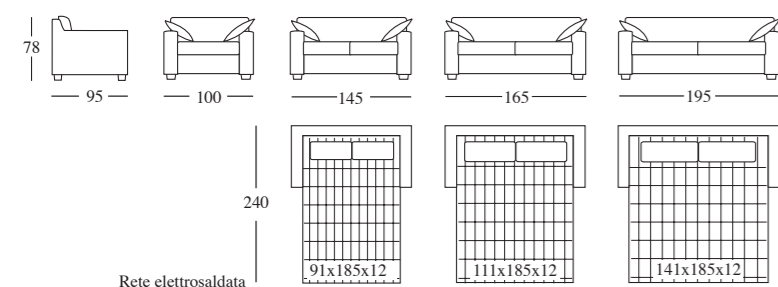

Dedalo

VERSIONI: Poltrona, divano 2 posti, divano 2 posti e mezzo e divano 3 posti. Il divano 2 posti, 2 posti e mezzo e 3 posti è disponibile nella versione letto con rete 2 pieghe elettrosaldata e materasso a molle da cm. 12 circa.

STRUTTURA: Legno e i suoi derivati, cinghie elastiche incrociate ed alta resistenza.

IMBOTTITURA: Poliuretano espanso a quote e qualità differenziate, fibre poliestere. Su richiesta, imbottitura in piuma d'oca (solo seduta).

CARATTERISTICHE: Interamente sfoderabile nella versione in tessuto; non sfoderabile in pelle. Cuscinetti soprabraccioli di serie.

VERSIONS: Armchair, 2-seater sofa, 2 1/2-seater sofa and 3-seater sofa. 2-seater, 2 1/2-seater and 3-seater sofa available in bed version with electrowelded frame in 2 parts and nearly 12 cm. spring mattress.

STRUCTURE: In wood and by-products, high resistant strength woven elastic belts.

PADDING: Expanded polyurethane of differentiated densities and qualities, polyester fibre. On request, padding in goose down (only seat cushions).

CHARACTERISTICS: Completely removable covers in the fabric version. Leather covers cannot be removable. Small arm-cushions included.