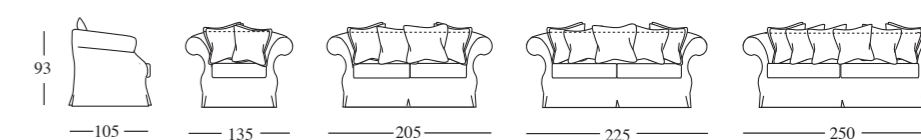

Tatiana

VERSIONI: Poltrona, divano 2 posti, divano 2 posti e mezzo e divano 3 posti.

STRUTTURA: Legno e i suoi derivati, supporti con molle elicoidali.

IMBOTTITURA: Poliuretano espanso a quote e qualità differenziate, fibre poliestere. Su richiesta, imbottitura in piuma d'oca.

CARATTERISTICHE: Interamente sfoderabile. Cuscinetti di serie.

VERSIONS: Armchair, 2-seater sofa, 2 1/2-seater sofa and 3-seater sofa.

STRUCTURE: In wood and by-products, helical spring supports.

PADDING: Expanded polyurethane of differentiated densities and qualities, polyester fibre. On request, padding in goose down.

CHARACTERISTICS: Completely removable covers. Small cushions included.

Rivestimento: 40SI3764 CAT.E Cuscinetti: 40SI3765 CAT.E MAZZA WHITE 05