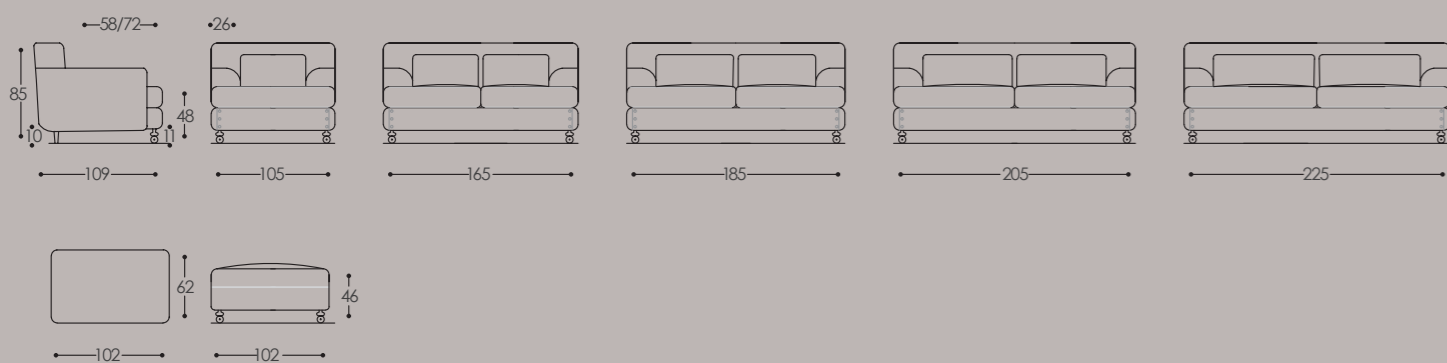

Versioni: pouf, poltrona, 2 posti, 2 posti e mezzo, 3 posti e 3 posti e mezzo. Struttura: legno e suoi derivati, cinghie elastiche incrociate ad alta resistenza. Imbottitura: in poliuretano espanso a quote e qualità differenziate, fibre poliestere. Su richiesta, è possibile personalizzare l'imbottitura con relativi costi aggiuntivi. Caratteristiche: cuscinetti in piuma di serie; sfoderabile; piedi a vista nelle finiture previste a catalogo (piedi anteriori con ruota in ottone)

Versions: pouf, armchair, 2 seater, 2 ½ seater, 3 seater and 3 ½ seater sofa. Structure: in wood and by-products, high resistant strength woven elastic belts.. Padding: expanded polyurethane of differentiated densities and qualities, polyester fibre. On request is possible choose the padding (additional cost). Characteristics: goose feather pillows included; visible legs colors provided in the catalog; removable covering.

Варианты: пуф, кресло, диван 2-х, 2 ½, 3-х, 3 ½ местный. Структура: дерево и его производные, перекрещенные эластичные ремни высокой прочности. Набивка: по умолчанию полиуретан средней жесткости (gomma), полистероловые волокна. По запросу можно изменить тип наполнения подушек сидения (за дополнительную плату). Характеристики: серийные декоративные подушки из пуха; съемный чехол; видимые ножки в серийных отделках (передние ножки с латунными колесами).