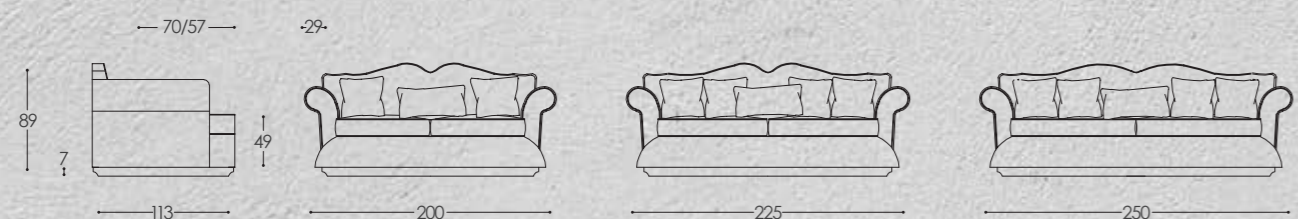

rivestimento: 40FB6482 CAT.D;
bordino: 40FB6484 CAT.D
mazza cheap and clean
cuscinetti: 40FB6484 CAT.D
mazza cheap and clean

Versioni: 2 posti e mezzo, 3 posti, 3 posti e mezzo. Struttura: legno e suoi derivati, cinghie elastiche incrociate ad alta resistenza. Imbottitura: in poliuretano espanso a quote e qualità differenziate, fibre poliestere. Caratteristiche: cuscinetti in piuma di serie; fisso con base in legno nelle finiture a catalogo.

Versions: 2 ½ seater, 3 seater, 3 ½ seater. Structure: in wood and by-products, high resistant strength woven elastic belts. Padding: expanded polyurethane of differentiated densities and qualities, polyester fibre. Characteristics: goose feather pillows included; fixed with wood base in colours provided in the catalogue.

Варианты: диван 2 ½, 3-х местный, диван 3 ½. Структура: дерево и его производные, перекрещенные эластичные ремни высокой прочности. Навивка: по умолчанию полиуретан средней жесткости (gomma), полистероловые волокна. Характеристики: серийные декоративные подушки из пуха; фиксированный с деревянной основой в серийных отделках.