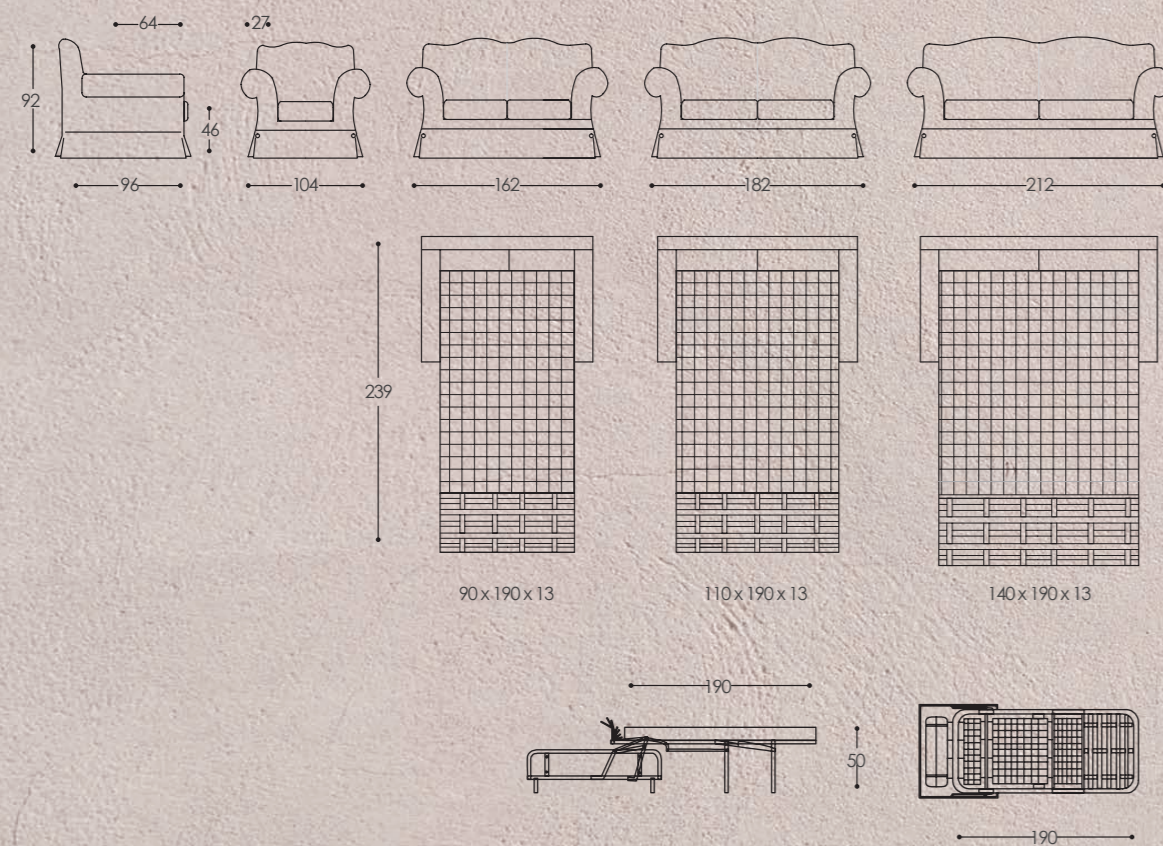

Versions: armchair, 2 seater, 2 1/2 seater, 3 seater sofa. The 2 seater, 2 1/2 seater, 3 seater is available in bed version with electrowelded frame and polyurethane mattress of 13 cm. Structure: in wood and by-products, high resistant strength woven elastic belts. Padding: expanded polyurethane of differentiated densities and qualities, polyester fibre. On request is possible choose the padding (additional cost). Characteristics: removable covering; with volant.

Варианты: кресло, диван 2-х, 2 1/2, 3-х местный. Диваны 2-х, 2 1/2, 3-х местные могут быть укомплектованы раскладным механизмом с металлической решеткой и полиуретановым матрасом 13 см. Структура: дерево и его производные, перекрещенные эластичные ремни высокой прочности. Набивка: по умолчанию полиуретан средней жесткости (готта), полистероловые волокна. По запросу можно изменить тип наполнения подушек сидения (за дополнительную плату). Характеристики: декоративная юбка; съемный чехол.