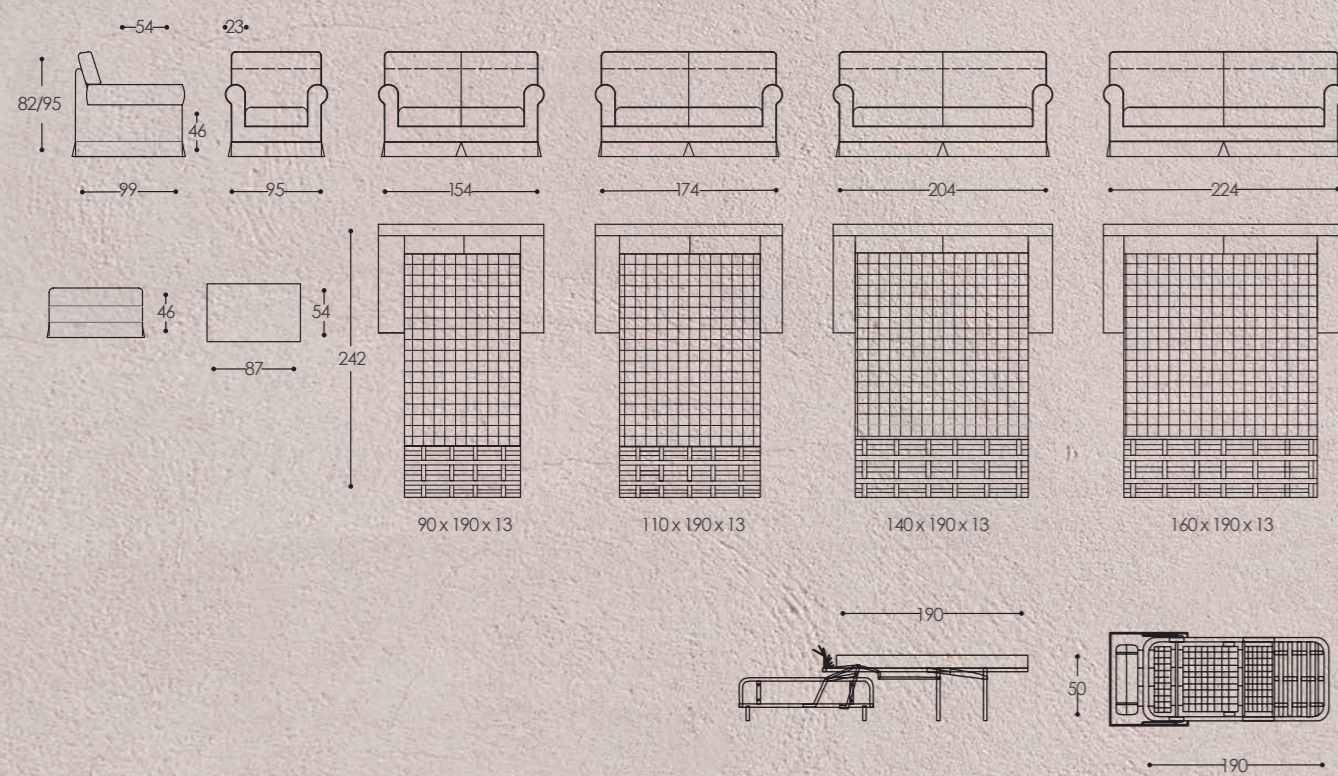

Versions: pouf, armchair, 2 seater, 2 1/2 seater, 3 seater, 3 1/2 seater sofa. The 2 seater, 2 1/2 seater, 3 seater, 3 1/2 seater is available in bed version with electrowelded frame and polyurethane mattress of 13 cm. Structure: in wood and by-products, high resistant strength woven elastic belts. Padding: expanded polyurethane of differentiated densities and qualities, polyester fibre. On request is possible choose the padding (additional cost). Characteristics: removable covering; with volant.

Варианты: пуф, кресло, диван 2-х, 2 1/2, 3-х, 3 1/2 местный. Диваны 2-х, 2 1/2, 3-х, 3 1/2 местные могут быть укомплектованы раскладным механизмом с металлической решеткой и полиуретановым матрасом 13 см. Структура: дерево и его производные, перекрещенные эластичные ремни высокой прочности. Набивка: по умолчанию полиуретан средней жесткости (готта), полистероловые волокна. По запросу можно изменить тип наполнения подушек сидения (за дополнительную плату). Характеристики: декоративная юбка, съемный чехол.