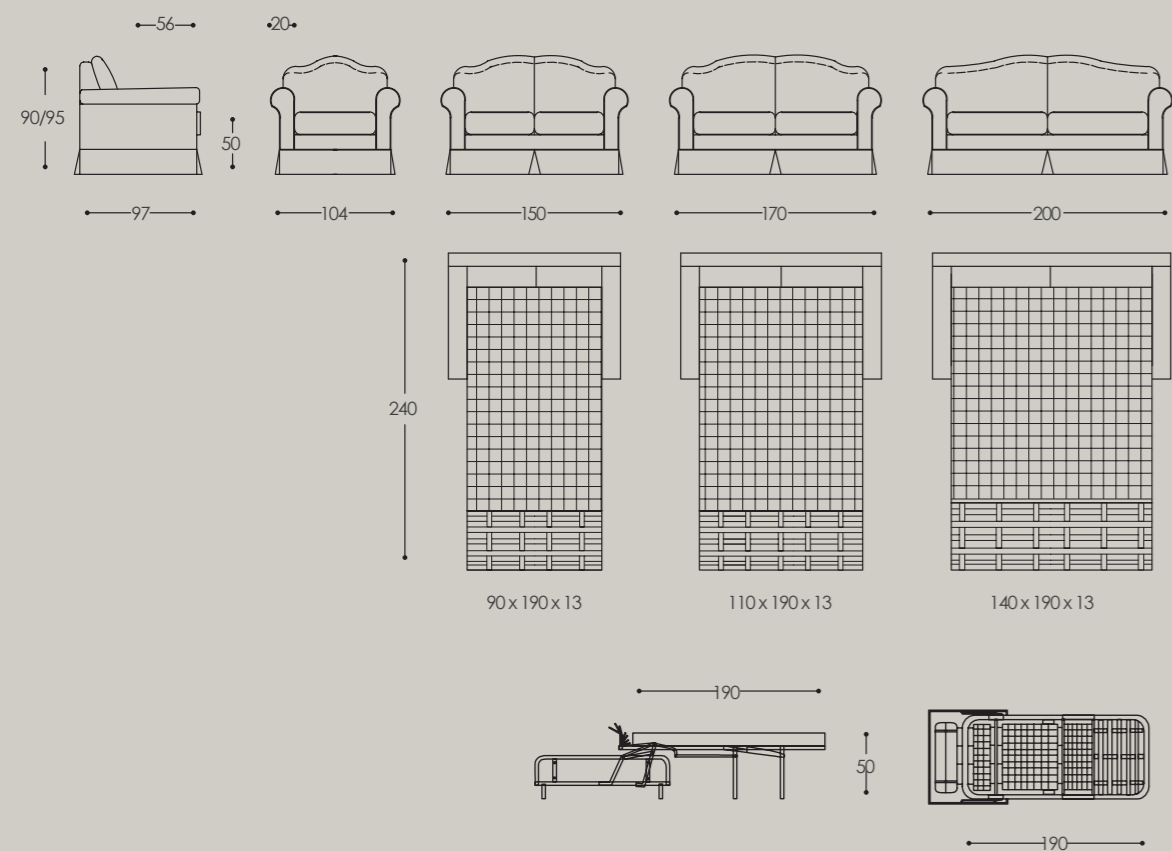

rivestimento: 40MO6438 CAT.B
mazza Cheap and Clean,
cuscinetti: 40FB6369 CAT.D
mazza Gipsy

Versioni: poltrona, 2 posti, 2 posti e mezzo, 3 posti. Il divano 2 posti, 2 posti e mezzo, 3 posti e' disponibile nella versione letto con rete elettrosaldata e materasso in fibra poliuretanica h 13cm. Struttura: legno e suoi derivati, cinghie elastiche incrociate ad alta resistenza. Imbottitura: in poliuretano espanso a quote e qualità differenziate, fibre poliestere. Su richiesta, è possibile personalizzare l'imbottitura con relativi costi aggiuntivi. Caratteristiche: con balza; sfoderabile.

Versions: armchair, 2 seater, 2 ½ seater, 3 seater sofa. The 2 seater, 2 ½ seater, 3 seater is available in bed version with electrowelded frame and polyurethane mattress of 13 cm. Structure: in wood and by-products, high resistant strength woven elastic belts. Padding: expanded polyurethane of differentiated densities and qualities, polyester fibre. On request is possible choose the padding (additional cost). Characteristics: removable covering; with volant.

Варианты: кресло, диван 2-х, 2 ½, 3-х местный. Диваны 2-х, 2 ½, 3-х местные могут быть укомплектованы раскладным механизмом с металлической решеткой и полиуретановым матрасом 13 см. Структура: дерево и его производные, перекрещенные эластичные ремни высокой прочности. Навивка: по умолчанию полиуретан средней жесткости (gomma), полистероловые волокна. По запросу можно изменить тип наполнения подушек сидения (за дополнительную плату). Характеристики: декоративная юбка, съемный чехол.