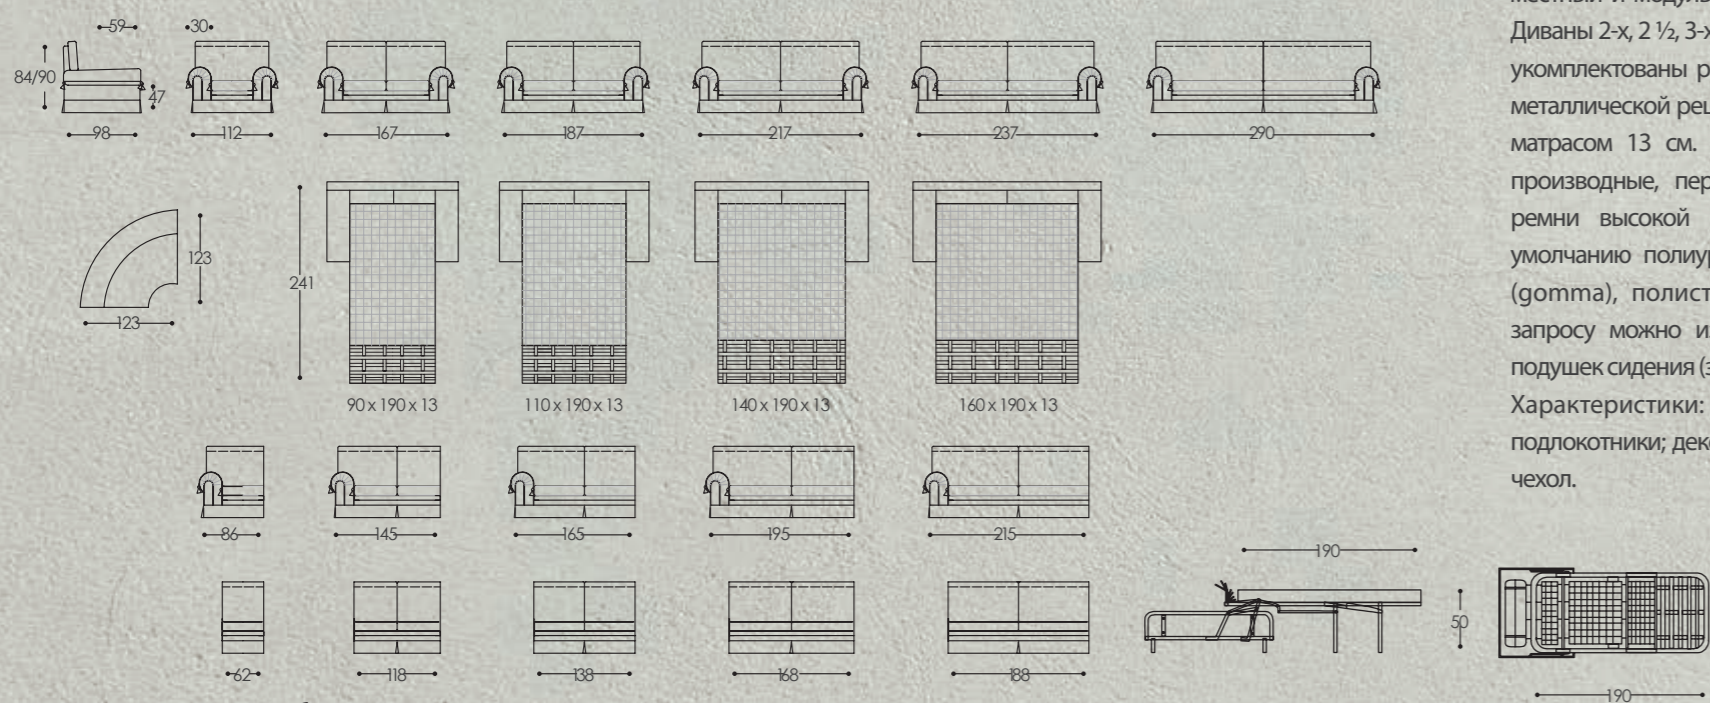

Versions: armchair, 2 seater, 2 ½ seater, 3 seater, 3 ½ seater sofa, and sectional version with corner. The 2 seater, 2 ½ seater, 3 seater, 3 ½ seater sofa is available in bed version with electrowelded frame and polyurethane mattress of 13 cm. Structure: in wood and by-products, high resistant strength woven elastic belts. Padding: expanded polyurethane of differentiated densities and qualities, polyester fibre. On request is possible choose the padding (additional cost). Characteristics: removable covering; with volant.

Варианты: кресло, диван 2-х, 2 ½, 3-х, 3 ½, местный и модульные композиции с углом. Диваны 2-х, 2 ½, 3-х, 3 ½, местные могут быть укомплектованы раскладным механизмом с металлической решеткой и полиуретановым матрасом 13 см. Структура: дерево и его производные, перекрещенные эластичные ремни высокой прочности. Набивка: по умолчанию полиуретан средней жесткости (готта), полистероловые волокна. По запросу можно изменить тип наполнения подушек сидения (за дополнительную плату). Характеристики: серийные накладки на подлокотники; декоративная юбка, съемный чехол.