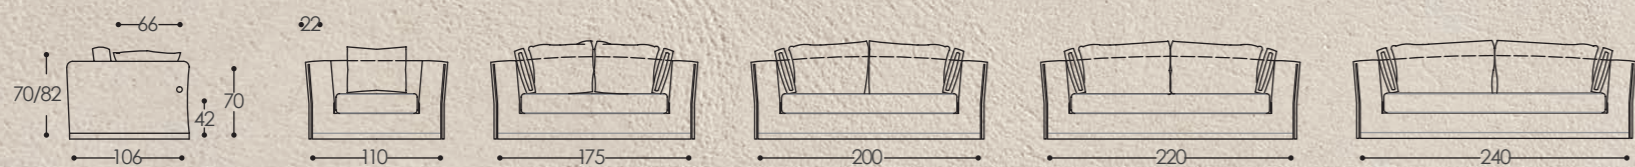

rivestimento e cuscineti:
40CX6470 CAT.C
mazza Cheap and Clean

Versioni: poltrona, 2 posti, 2 posti e mezzo, 3 posti e 3 posti e mezzo. Struttura: legno e suoi derivati, cinghie elastiche incrociate ad alta resistenza. Imbottitura: piuma
Caratteristiche: con balza sfoderabile.

Versions: armchair, 2 seater, 2 ½ seater, 3 seater and 3 ½ seater sofa. Structure: in wood and by-products, high resistant strength woven elastic belts. Padding: goose. Characteristics: with Volant; removable covering.

Варианты: кресло, диван 2-х, 2 ½, 3-х, 3 ½ местный. Структура: дерево и его производные, перекрещенные эластичные ремни высокой прочности. Набивка: пух. Характеристики: декоративная юбка; съемный чехол.