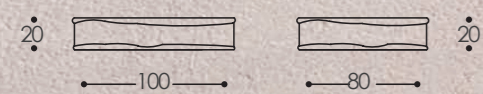

rivestimento: 40MT6305 CAT.E,
40MT6302 CAT.G,
40FB6367 CAT.D
mazza Gipsy

Versioni: componibili. Imbottitura: in poliuretano espanso a quote e qualità differenziate, fibre poliestere. Caratteristiche: disponibile nella versione con seduta bassa h cm 21 o con seduta alta h cm 39.

Versions: sectional version. Padding: expanded polyurethane of differentiated densities and qualities, polyester fibre. Characteristics: available in a version with low seat cushion (h 21 cm) or high seat cushion (h 39 cm).

Варианты: модульные композиции. Набивка: по умолчанию полиуретан средней жесткости (gomma), полистероловые волокна. (за дополнительную плату) Характеристики: возможны версии с низкой (h=21 см) и высокой (h=39 см) подушкой сидения.