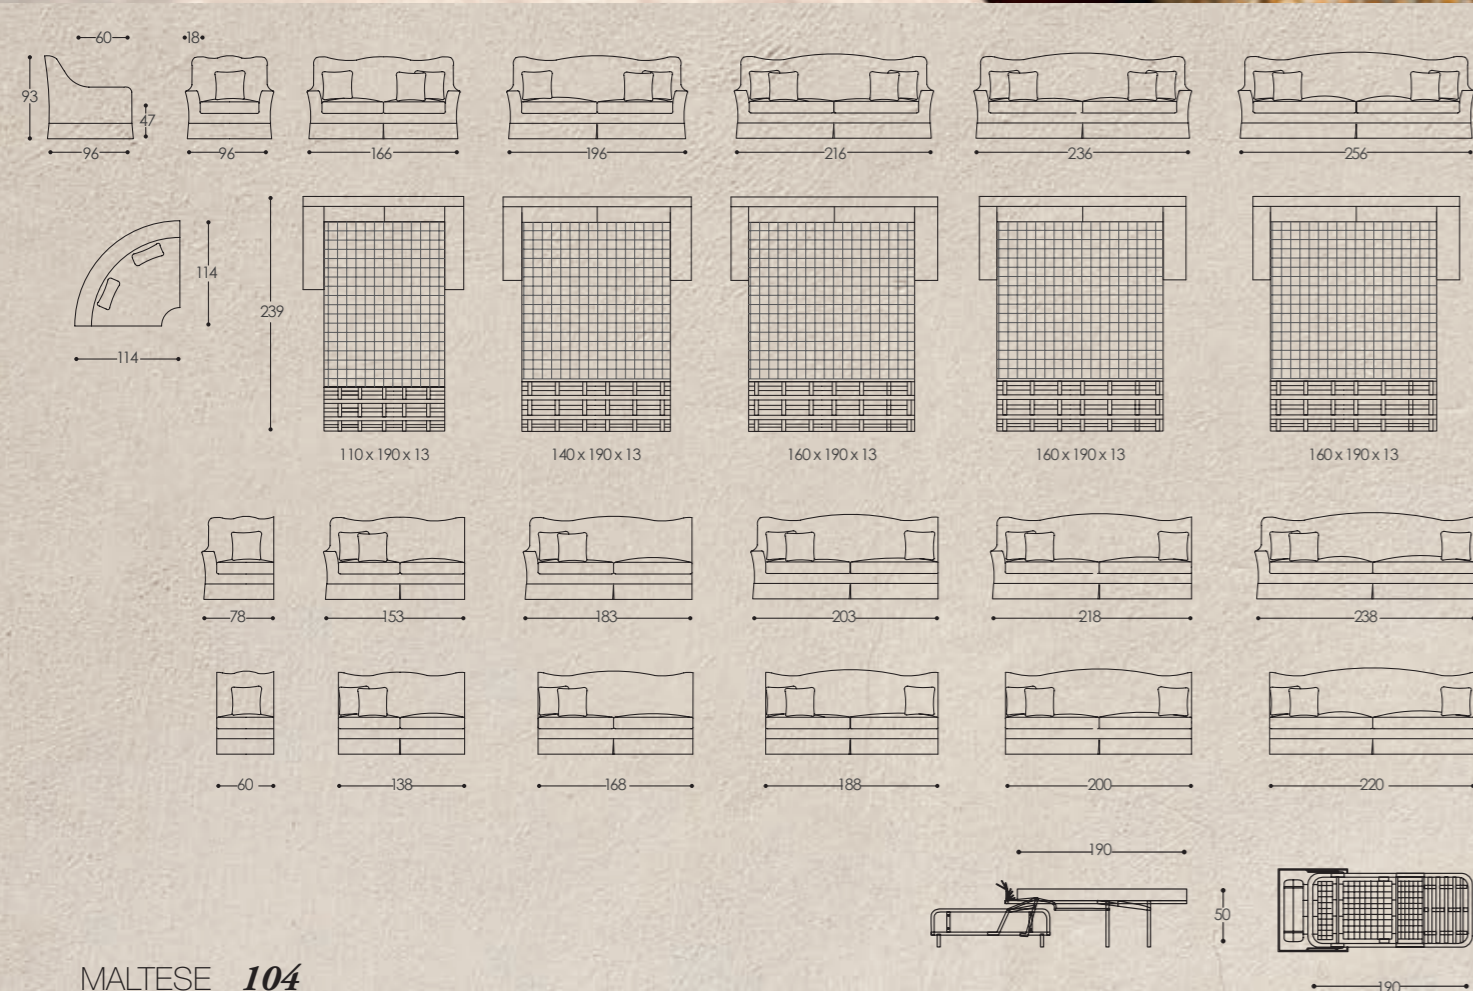

Versions: armchair, 2 seater, 2 1/2 seater, 3 seater sofa, 3 1/2 seater sofa, 4 seater sofa and sectional version with corner. The 2 seater, 2 1/2 seater, 3 seater sofa, 3 1/2 seater sofa and 4 seater sofa is available in bed version with electrowelded frame and polyurethane mattress of 13 cm. Structure: in wood and by-products, high resistant strength woven elastic belts. Padding: expanded polyurethane of differentiated densities and qualities, polyester fibre. On request is possible choose the padding (additional cost). Characteristics: goose feather pillows included; with volant; removable covering.

Варианты: кресло, диван 2-х, 2 1/2, 3-х, 3 1/2, 4-х местный и модульные композиции с углом. Диваны 2-х, 2 1/2, 3-х, 3 1/2, 4-х местные могут быть укомплектованы раскладным механизмом с металлической решеткой и полиуретановым матрасом 13 см. Структура: дерево и его производные, перекрещенные эластичные ремни высокой прочности. Набивка: по умолчанию полиуретан средней жесткости (gomma), полистероловые волокна. По запросу можно изменить тип наполнения подушек сидения (за дополнительную плату). Характеристики: серийные декоративные подушки из пуха; декоративная юбка, съемный чехол.