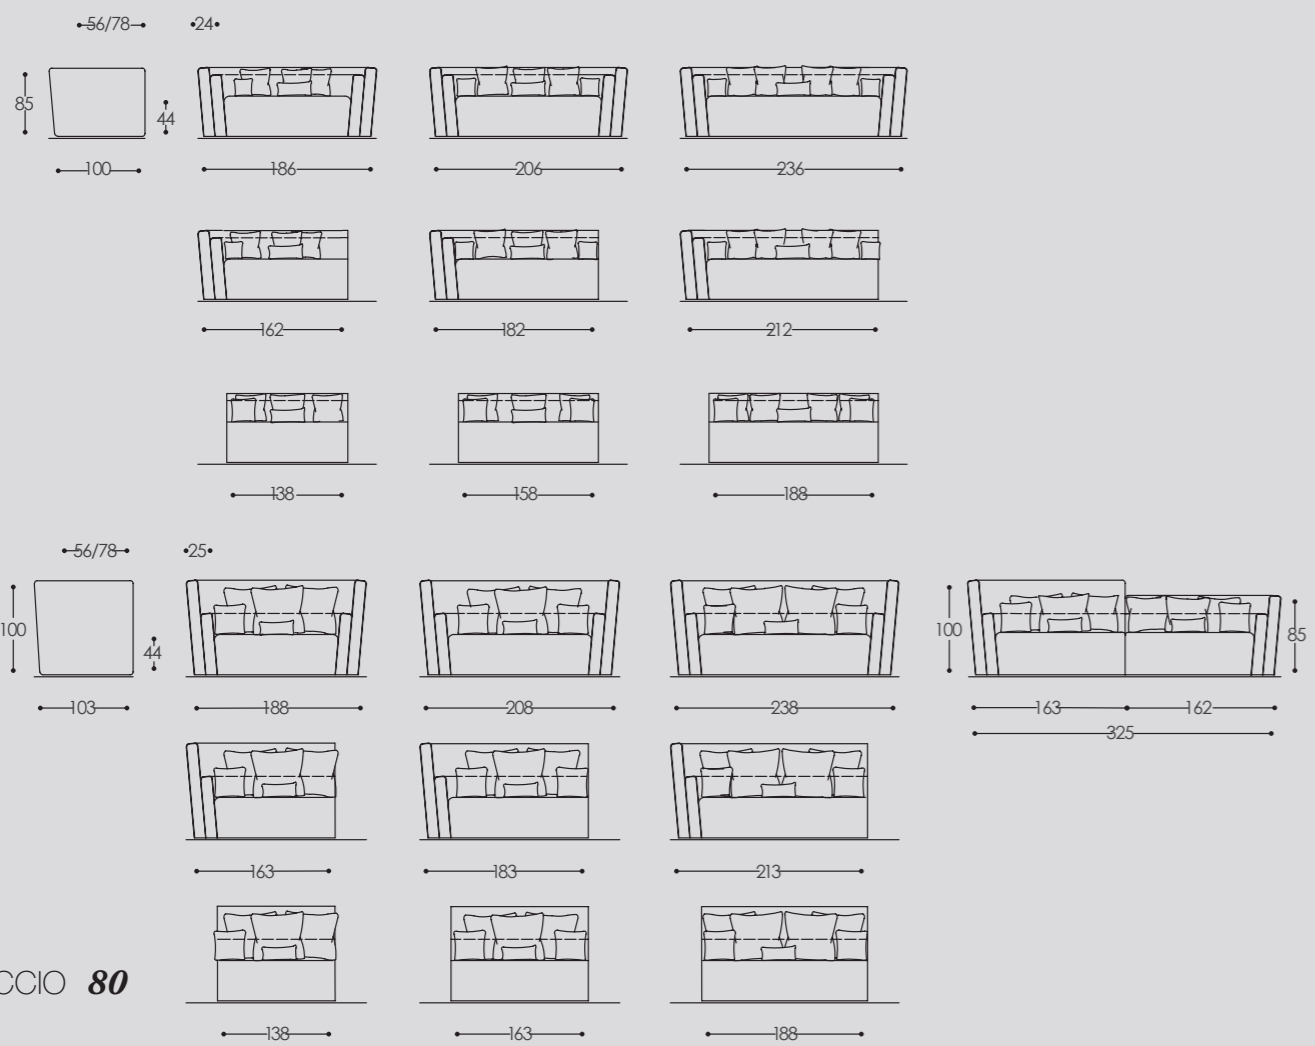

rivestimento: 40DE6418 CAT.B
mazza Cheap and Clean,
cuscinetti: 40DE6418 CAT.B;
40DE6423 CAT.B; 40FU6495 CAT.D
mazza Cheap and Clean,
40SD6345 CAT.L mazza Gipsy

Versioni: 2 posti, 2 posti e mezzo, 3 posti e versioni componibili. Struttura: legno e suoi derivati, cinghie elastiche incrociate ad alta resistenza. Imbottitura: in poliuretano espanso a quote e qualità differenziate, fibre poliestere. Caratteristiche: sfoderabile; cuscinetti in piuma di serie.

Versions : 2 seater, 2 ½ seater, 3 seater sofa and sectional version with corner. Structure: in wood and by-products, high resistant strength woven elastic belts. Padding: expanded polyurethane of differentiated densities and qualities, polyester fibre. Characteristics: goose feather pillows included; removable covering.

Варианты диван 2-х, 2 ½, 3-х местный и составные композиции. Структура: дерево и его производные, перекрещенные эластичные ремни высокой прочности. Навивка: по умолчанию полиуретан средней жесткости (гопма), полистероловые волокна. Характеристики: несъемный; серийные декоративные подушки из пуха.