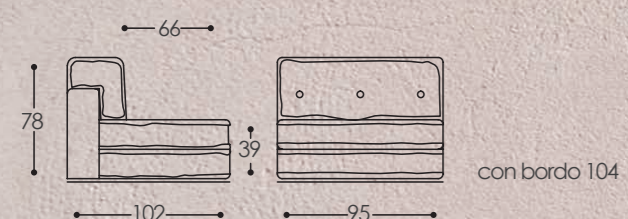

rivestimento: 40MT6305 CAT.E,
40MT6302 CAT.G,
40FB6367 CAT.D
mazza Gipsy

Versioni: componibili. Imbottitura: in poliuretano espanso a quote e qualità differenziate, fibre poliestere. Caratteristiche: disponibile nella versione con seduta bassa h cm 21 o con seduta alta h cm 39.

Versions: sectional version. Padding: expanded polyurethane of differentiated densities and qualities, polyester fibre. Characteristics: available in a version with low seat cushion (h 21 cm) or high seat cushion (h 39 cm).

Варианты: модульные композиции. Набивка: по умолчанию полиуретан средней жесткости (gomma), полистероловые волокна. (за дополнительную плату) Характеристики: возможны версии с низкой (h=21 см) и высокой (h=39 см) подушкой сидения.