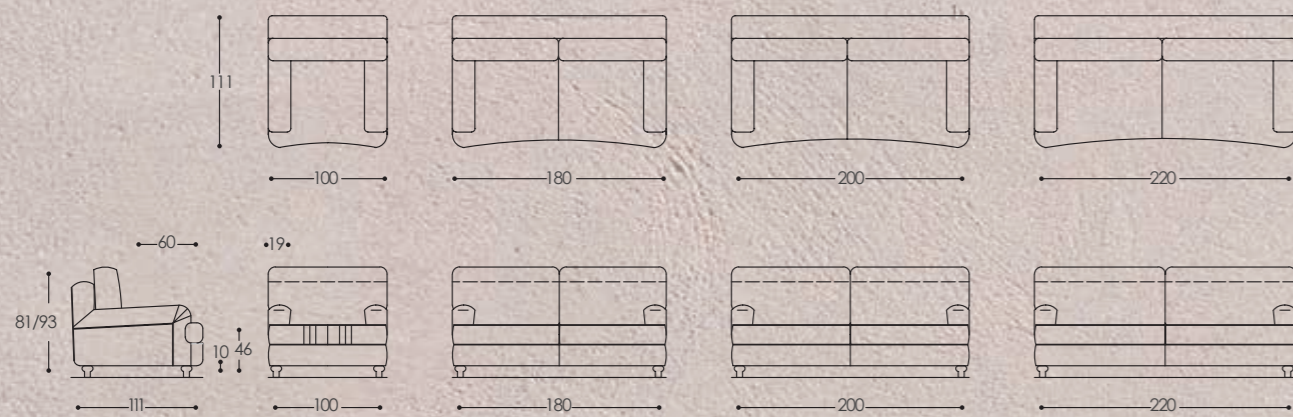

rivestimento: 40MO6384 CAT.B
mazza Cheap and Clean,
cuscinetti: 40RI6278 CAT.C;
40RI6274 CAT.D mazza Gipsy

Versioni: poltrona, 2 posti e mezzo, 3 posti e 3 posti e mezzo. Struttura: legno e suoi derivati, cinghie elastiche incrociate ad alta resistenza. Imbottitura: in poliuretano espanso a quote e qualità differenziate, fibre poliestere. Su richiesta, è possibile personalizzare l'imbottitura. Caratteristiche: piedi a vista nelle finiture disponibili a catalogo; sfoderabile.

Versions: armchair, 2 ½ seater, 3 seater sofa and 3 ½ seater sofa. Structure: in wood and by-products, high resistant strength woven elastic belts. Padding: expanded polyurethane of differentiated densities and qualities, polyester fibre. On request is possible choose the padding (additional cost). Characteristics: visible legs colours provided in the catalogue; removable covering.

Варианты: кресло, диван 2-х, 2 ½, 3-х, 3 ½ местный. Структура: дерево и его производные, перекрещенные эластичные ремни высокой прочности. Навивка: по умолчанию полиуретан средней жесткости (gomma), полистероловые волокна. По запросу можно изменить тип наполнения подушек сидения (за дополнительную плату). Характеристики: съемный чехол; видимые ножки в серийных отделках.