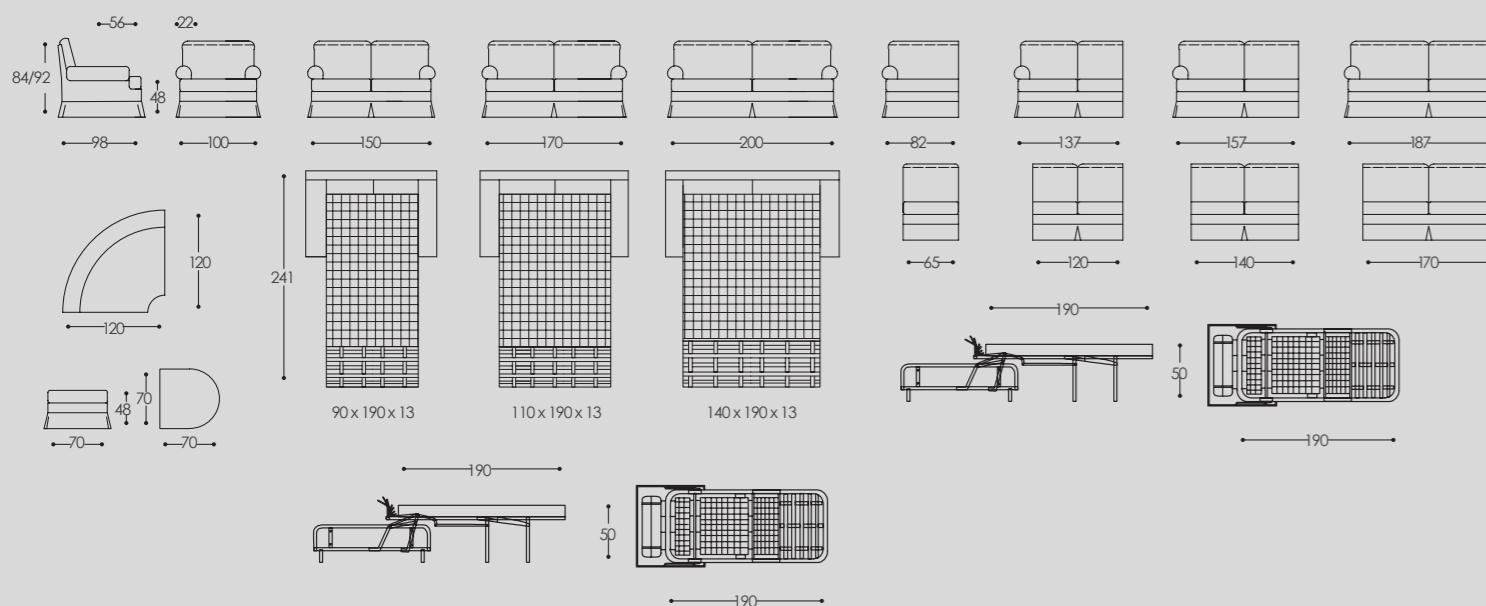

rivestimento: 40DE6419 CAT.B
mazza Cheap and Clean
cuscinetti: 40MT6307 CAT.E,
40SD6345 CAT.L mazza Gipsy;
40FU6495 CAT.D
mazza Cheap and Clean

Versioni: pouf, poltrona, 2 posti, 2 posti e mezzo, 3 posti e versioni componibili con angolo. Il divano 2 posti, 2 posti e mezzo, 3 posti e' disponibile nella versione letto con rete elettrosaldata e materasso in fibra poliuretanic h 13cm. Struttura: legno e suoi derivati, cinghie elastiche incrociate ad alta resistenza. Imbottitura: in poliuretano espanso a quote e qualità differenziate, fibre poliestere. Su richiesta, è possibile personalizzare l'imbottitura con relativi costi aggiuntivi. Caratteristiche: con balza; sfoderabile.

Versions: pouf, armchair, 2 seater, 2 1/2 seater, 3 seater sofa and sectional version with corner. The 2 seater, 2 1/2 seater, 3 seater sofa is available in bed version with electrowelded frame and polyurethane mattress of 13 cm. Structure: in wood and by-products, high resistant strength woven elastic belts. Padding: expanded polyurethane of differentiated densities and qualities, polyester fibre. On request is possible choose the padding (additional cost). Characteristics: with volant; removable covering.