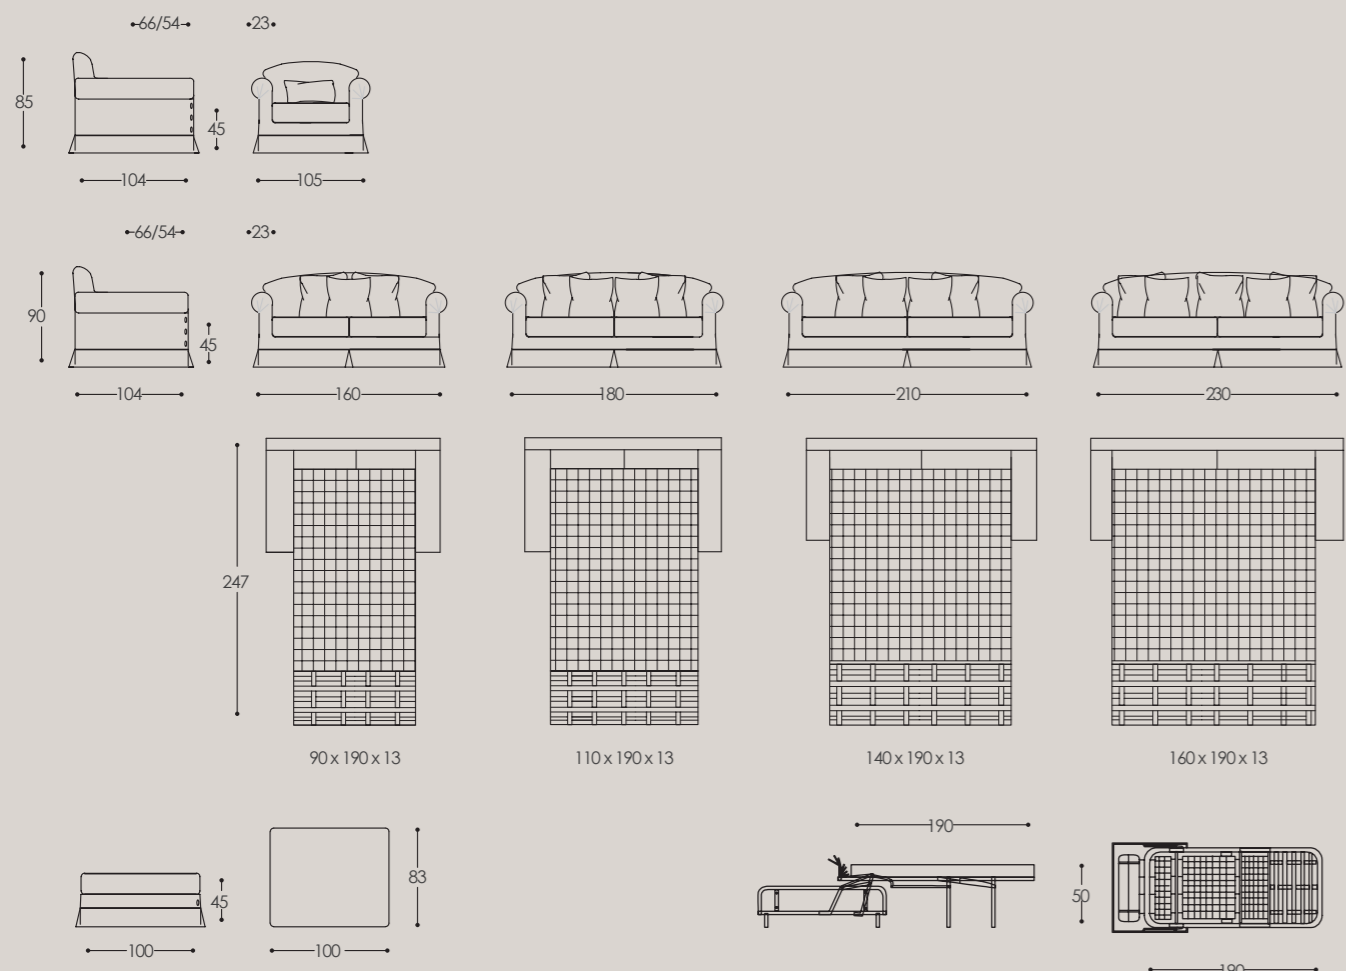

Versions: pouf, armchair, 2 seater, 2 ½ seater, 3 seater, 3 ½ seater sofa. The 2 seater, 2 ½ seater, 3 seater, 3 ½ seater sofa is available in bed version with electrowelded frame and polyurethane mattress of 13 cm. Structure: in wood and by-products , high resistant strength woven elastic belts. Padding: expanded polyurethane of differentiated densities and qualities, polyester fibre. On request is possible choose the padding (additional cost). Characteristics: removable covering; with volant ; goose feather pillows included.

Варианты: пуф, кресло, диван 2-х, 2 ½, 3-х, 3 ½ местный. Диваны 2-х, 2 ½, 3-х, 3 ½ местные могут быть укомплектованы раскладным механизмом с металлической решеткой и полиуретановым матрасом 13 см. Структура: дерево и его производные, перекрещенные эластичные ремни высокой прочности. Навивка: по умолчанию полиуретан средней жесткости (гопма), полистероловые волокна. По запросу можно изменить тип наполнения подушек сидения (за дополнительную плату). Характеристики: серийные декоративные подушки из пуха; декоративная юбка, съемный чехол.