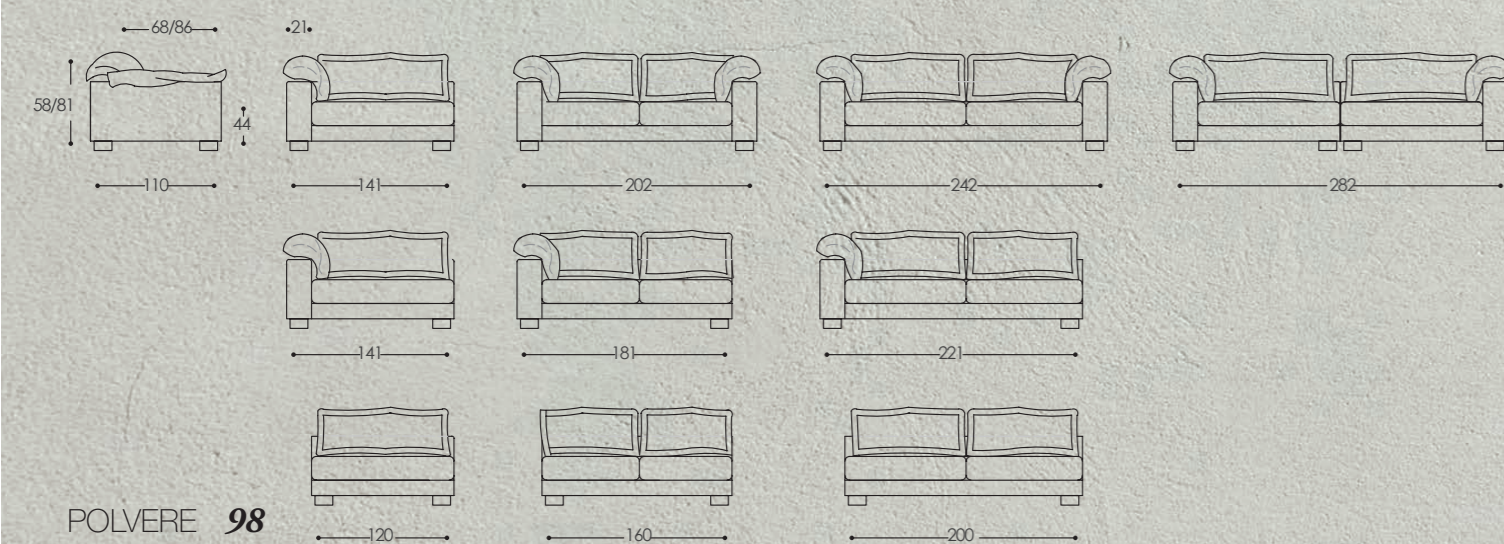

rivestimento: 40AN6453 CAT.B
mazza Cheap and Clean

Versioni: 2 posti con un braccio, 2 posti e mezzo, 3 posti, 2 posti destro + 2 posti sinistro e versioni componibili. Struttura: legno e suoi derivati, cinghie elastiche incrociate ad alta resistenza. Imbottitura: piuma. Caratteristiche: sfoderabile; piedi a vista nelle finiture previste a catalogo.

Versions: 2 seater with 1 arm sofa, 2 1/2 seater, 2 seater right sofa + 2 seater left sofa and sectional version. Structure: in wood and by-products, high resistant strength woven elastic belts. Padding: goose. Characteristics: removable covering; visible legs colours provided in the catalogue.

Варианты: диван 2-х местный с одним подлокотником, 2 1/2, 3-х местный, 2-х местный правый + 2-х местный левый и модульные композиции. Структура: дерево и его производные, перекрещенные эластичные ремни высокой прочности. Набивка: пух. Характеристики: съемный чехол; видимые ножки в серийных отделках.