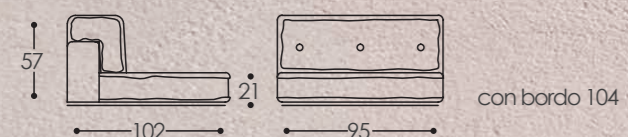

rivestimento: 40MT6305 CAT.E,
40MT6302 CAT.G,
40FB6367 CAT.D
mazza Gipsy

Versioni: componibili. Imbottitura: in poliuretano espanso a quote e qualità differenziate, fibre poliestere. Caratteristiche: disponibile nella versione con seduta bassa h cm 21 o con seduta alta h cm 39.

Versions: sectional version. Padding: expanded polyurethane of differentiated densities and qualities, polyester fibre. Characteristics: available in a version with low seat cushion (h 21 cm) or high seat cushion (h 39 cm).

Варианты: модульные композиции. Набивка: по умолчанию полиуретан средней жесткости (gomma), полистероловые волокна. (за дополнительную плату) Характеристики: возможны версии с низкой (h=21 см) и высокой (h=39 см) подушкой сидения.