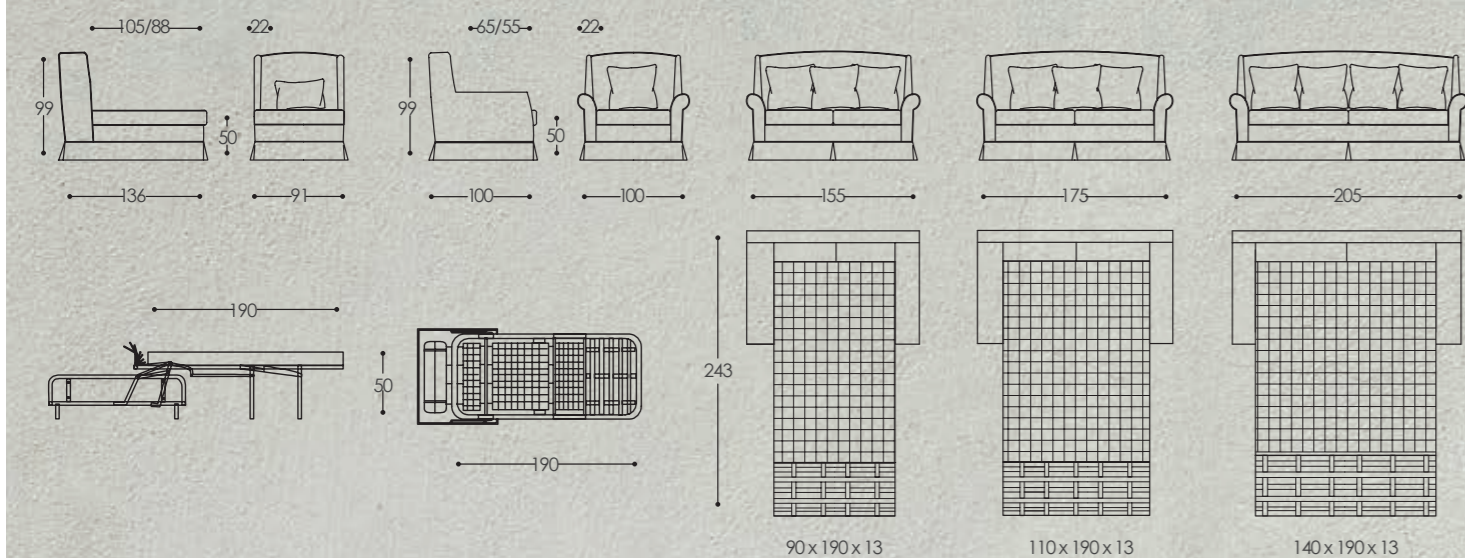

rivestimento e cuscinetto:
40DL6356 CAT.D mazza Gipsy

Versioni: dormouse, poltrona, 2 posti, 2 posti e mezzo, 3 posti. Il divano 2 posti, 2 posti e mezzo, 3 posti e' disponibile nella versione letto con rete elettrosaldata e materasso in fibra poliuretana h 13cm. Struttura: legno e suoi derivati, cinghie elastiche incrociate ad alta resistenza. Imbottitura: in poliuretano espanso a quote e qualità differenziate, fibre poliestere. Su richiesta, è possibile personalizzare l'imbottitura con relativi costi aggiuntivi. Caratteristiche: cuscinetti in piuma di serie; con balza; sfoderabile.

Versions: dormouse, armchair, 2 seater, 2 1/2 seater, 3 seater sofa. The 2 seater, 2 1/2 seater, 3 seater sofa is available in bed version with electrowelded frame and polyurethane mattress of 13 cm. Structure: in wood and by-products, high resistant strength woven elastic belts. Padding: expanded polyurethane of differentiated densities and qualities, polyester fibre. On request is possible choose the padding (additional cost). Characteristics: removable covering; with volant; goose feather pillows included.

Варианты: шезлонг, кресло, диван 2-х, 2 1/2, 3-х местный. Диваны 2-х, 2 1/2, 3-х местные могут быть укомплектованы раскладным механизмом с металлической решеткой и полиуретановым матрасом 13 см. Структура: дерево и его производные, перекрещенные эластичные ремни высокой прочности. Набивка: по умолчанию полиуретан средней жесткости (готта), полистероловые волокна. По запросу можно изменить тип наполнения подушек сидения (за дополнительную плату). Характеристики: серийные декоративные подушки из пуха; декоративная юбка, съемный чехол.