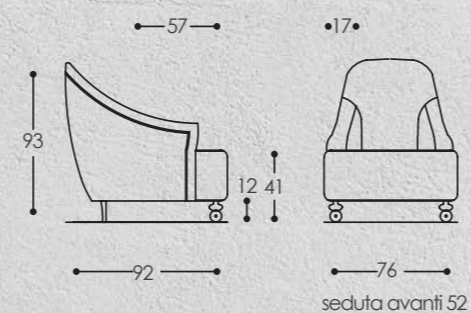

Silk

rivestimento: 40DE6423 CAT.B
mazza Cheap and Clean
cuscinetto: 40CK6286 CAT. L
mazza Gipsy

Versions: poltrona. Struttura: legno e suoi derivati, cinghie elastiche incrociate ad alta resistenza. Imbottitura: in poliuretano espanso a quote e qualità differenziate, fibre poliestere. Caratteristiche: fissa; piedi a vista nelle finiture come a catalogo. Piedi anteriori con ruote in ottone.

Versions: armchair. Structure: in wood and by-products, high resistant strength woven elastic belts. Padding: expanded polyurethane of differentiated densities and qualities, polyester fibre. Characteristics: fixing; foot in catalog finishes; front feet with brass wheels.

Варианты: пуф. Структура: дерево и его производные, перекрещенные эластичные ремни высокой прочности. Набивка: по умолчанию полиуретан средней жесткости (gomma), полистероловые волокна. Характеристики: фиксации; ноги видны в отделке, как в каталоге. Передние лапы с медными колесами.