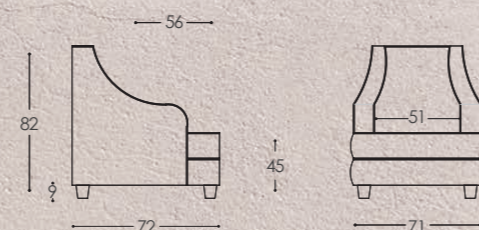

Wool

rivestimento: 40CX6472 CAT.C
bordino: 40CX6470 CAT. C
mazza Cheap and Clean

Versioni: poltrona. Struttura: legno e suoi derivati, cinghie elastiche incrociate ad alta resistenza. Imbottitura: in poliuretano espanso a quote e qualità differenziate, fibre poliestere. Caratteristiche: fissa. Piede rivestito in tessuto.

Versions: armchair. Structure: in wood and by-products, high resistant strength woven elastic belts. Padding: expanded polyurethane of differentiated densities and qualities, polyester fibre. Characteristics: fixed. Legs covering in fabric.

Варианты: пуф. Структура: дерево и его производные, перекрещенные эластичные ремни высокой прочности. Набивка: по умолчанию полиуретан средней жесткости (gomma), полистероловые волокна. Характеристики: фиксированный. нога покрыта тканью.