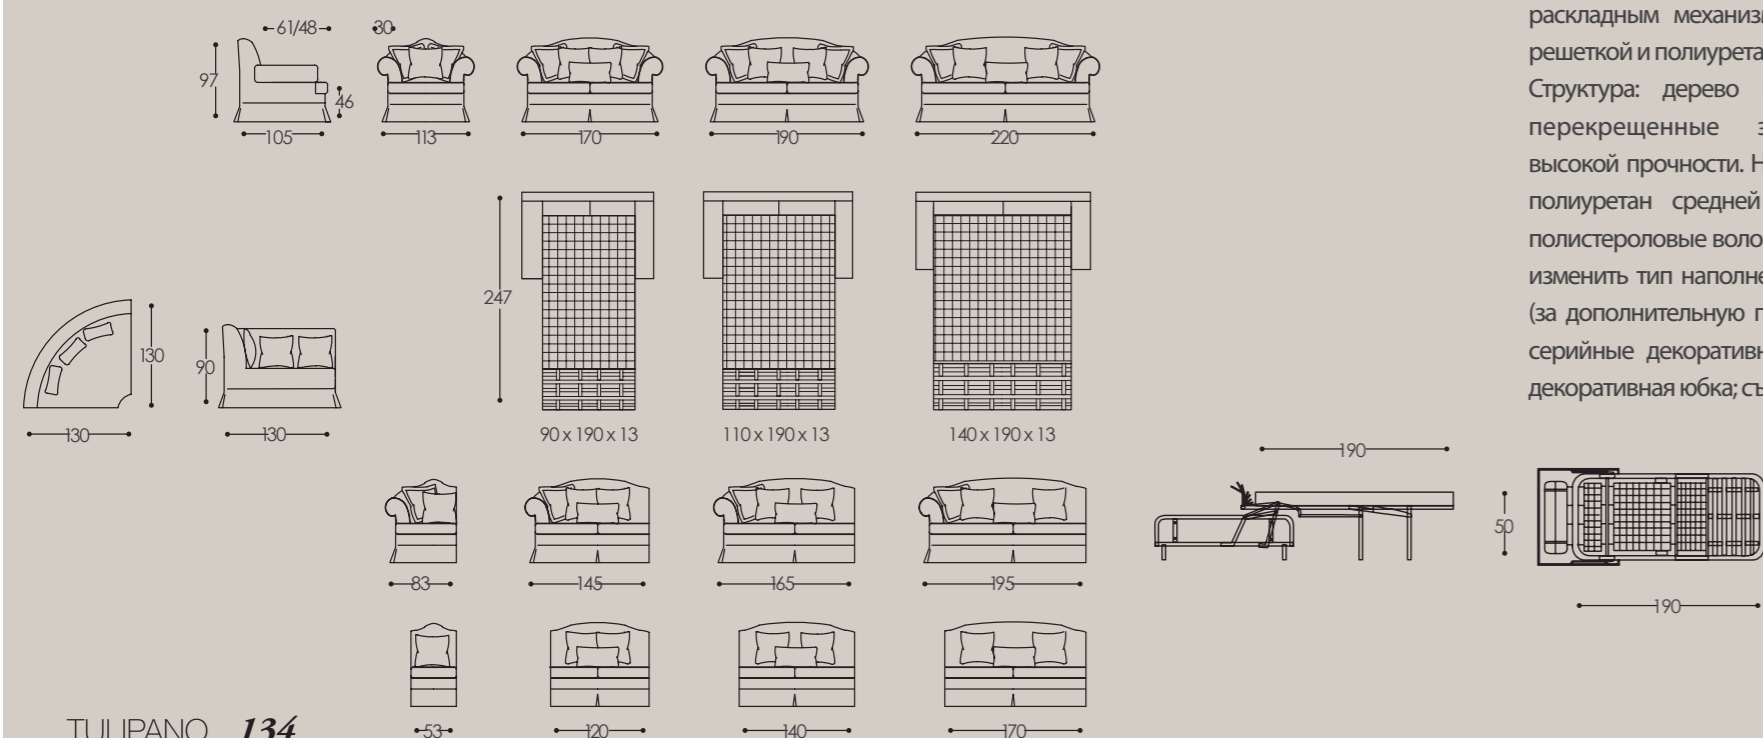

Versions: armchair, 2 seater, 2 ½ seater, 3 seater sofa and sectional version with corner. The 2 seater, 2 ½ seater, 3 seater is available in bed version with electrowelded frame and polyurethane mattress of 13 cm. Structure: in wood and by-products, high resistant strength woven elastic belts. Padding: expanded polyurethane of differentiated densities and qualities, polyester fibre. On request is possible choose the padding (additional cost). Characteristics : goose feather pillows included; with Volant; removable covering.

Варианты: кресло, диван 2-х, 2 ½, 3-х местный, модульные композиции с углом. Диваны 2-х, 2 ½, 3-х местные могут быть укомплектованы раскладным механизмом с металлической решеткой и полиуретановым матрасом 13 см. Структура: дерево и его производные, перекрещенные эластичные ремни высокой прочности. Набивка: по умолчанию полиуретан средней жесткости (гопма), полистероловые волокна. По запросу можно изменить тип наполнения подушек сидения (за дополнительную плату). Характеристики: серийные декоративные подушки из пуха; декоративная юбка; съемный чехол.