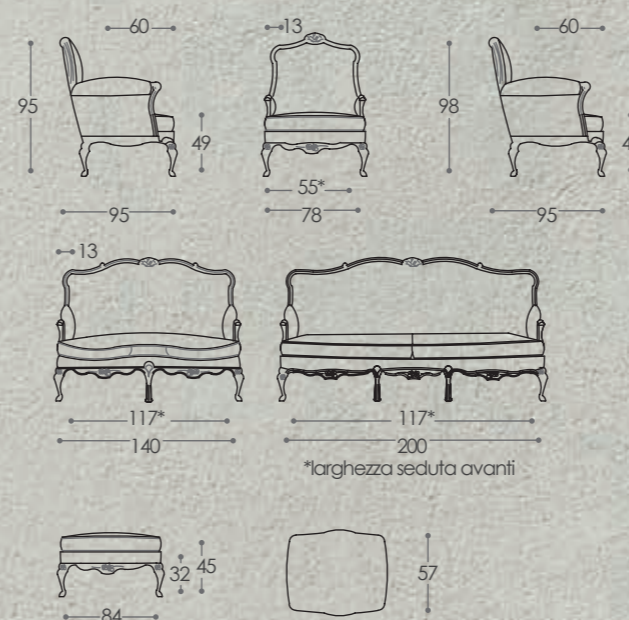

Ice

rivestimento: 40DL6359 CAT.F
mazza Gipsy

Versioni: poltrona, divano 2 posti, 3 posti e pouf. Struttura: legno e suoi derivati, cinghie elastiche incrociate ad alta resistenza. Imbottitura: in poliuretano espanso a quote e qualità differenziate, fibre poliestere. Su richiesta, è possibile personalizzare le imbottiture. Caratteristiche: la finitura della struttura in legno è disponibile nei colori previsti a catalogo.

Versions: armchair, 2 seater sofa, 3 seater sofa and pouf. Structure: in wood and by-products, high resistant strength woven elastic belts. Padding: expanded polyurethane of differentiated densities and qualities, polyester fibre. On request is possible choose the padding (additional cost). Characteristics: finishing for base in wood is available in different colors in the catalog.

Варианты: кресло, диван 2-х, 3-х местный, пуф. Структура: дерево и его производные, перекрещенные эластичные ремни высокой прочности. Набивка: по умолчанию полиуретан средней жесткости (gomma), полистероловые волокна. По запросу можно изменить тип наполнения подушек сидения (за дополнительную плату). Характеристики: окраска деревянного каркаса в серийных отделках.