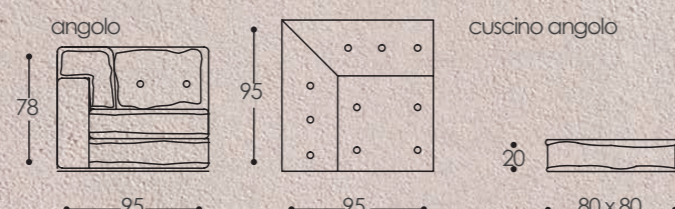

rivestimento: 40MT6305 CAT.E,
40MT6302 CAT.G,
40FB6367 CAT.D
mazza Gipsy

Versioni: componibili. Imbottitura: in poliuretano espanso a quote e qualità differenziate, fibre poliestere. Caratteristiche: disponibile nella versione con seduta bassa h cm 21 o con seduta alta h cm 39.

Versions: sectional version. Padding: expanded polyurethane of differentiated densities and qualities, polyester fibre. Characteristics: available in a version with low seat cushion (h 21 cm) or high seat cushion (h 39 cm).

Варианты: модульные композиции. Набивка: по умолчанию полиуретан средней жесткости (gomma), полистероловые волокна. (за дополнительную плату) Характеристики: возможны версии с низкой (h=21 см) и высокой (h=39 см) подушкой сидения.