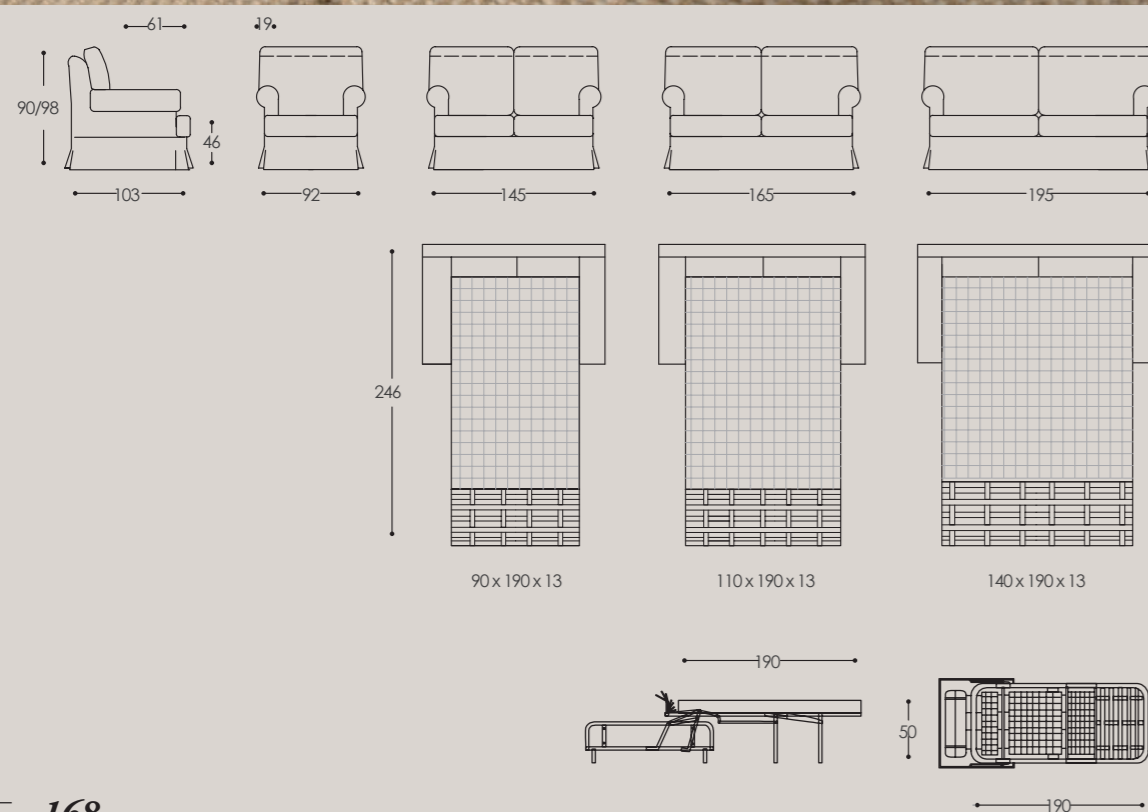

Versions: armchair, 2 seater, 2 1/2 seater, 3 seater sofa. The 2 seater, 2 1/2 seater, 3 seater sofa is available in bed version with electrowelded frame and polyurethane mattress of 13 cm. Structure: in wood and by-products, high resistant strength woven elastic belts. Padding: expanded polyurethane of differentiated densities and qualities, polyester fibre. On request is possible choose the padding (additional cost). Characteristics: removable covering; with volant.

Варианты: кресло, диван 2-х, 2 1/2, 3-х местный. Диваны 2-х, 2 1/2, 3-х местные могут быть укомплектованы раскладным механизмом с металлической решеткой и полиуретановым матрасом 13 см. Структура: дерево и его производные, перекрещенные эластичные ремни высокой прочности. Набивка: по умолчанию полиуретан средней жесткости (готта), полистероловые волокна. По запросу можно изменить тип наполнения подушек сидения (за дополнительную плату). Характеристики: декоративная юбка, съемный чехол.