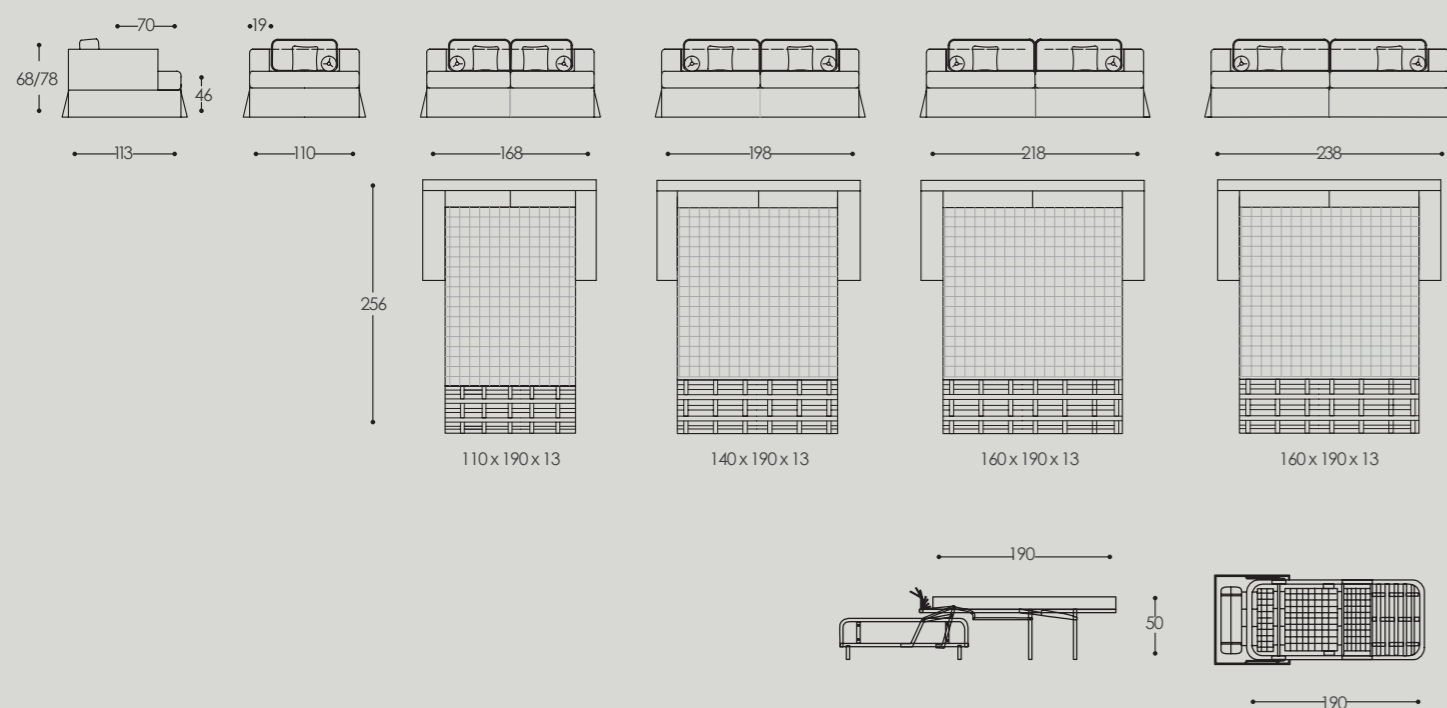

Versions : armchair, 2 seater, 2 ½ seater, 3 seater sofa, 3 ½ seater sofa. The 2 seater, 2 ½ seater, 3 seater sofa, 3 ½ seater sofa is available in bed version with electrowelded frame and polyurethane mattress of 13 cm. Structure: in wood and by-products, high resistant strength woven elastic belts. Padding: expanded polyurethane of differentiated densities and qualities, polyester fibre. On request is possible choose the padding (additional cost). Characteristics: goose feather pillows included; with volant; removable covering.

Варианты: кресло, диван 2-х, 2 ½, 3-х, 3 ½ местный. Диваны 2-х, 2 ½, 3-х, 3 ½ местные могут быть укомплектованы раскладным механизмом с металлической решеткой и полиуретановым матрасом 13 см. Структура: дерево и его производные, перекрещенные эластичные ремни высокой прочности. Набивка: по умолчанию полиуретан средней жесткости (gomma), полистероловые волокна. По запросу можно изменить тип наполнения подушек сидения (за дополнительную плату). Характеристики: серийные декоративные подушки из пуха; декоративная юбка, съемный чехол.