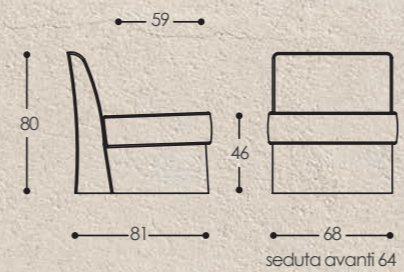

Albume

rivestimento: 40AN6467 CAT. C
bordo piping: 40AN6455 CAT. B
mazza Cheap and Clean

Versioni: poltrona. Struttura: legno e suoi derivati, cinghie elastiche incrociate ad alta resistenza. Imbottitura: in poliuretano espanso a quote e qualità differenziate, fibre poliestere. Su richiesta, è possibile personalizzare l'imbottitura. Caratteristiche: sfoderabile; con balza.

Versions : armchair. Structure : in wood and by-products , high resistant strength woven elastic belts. Padding : expanded polyurethane of differentiated densities and qualities , polyester fibre . Characteristics : removable covering ; with Volant .

Варианты: кресло. Структура: дерево и его производные, перекрещенные эластичные ремни высокой прочности. Набивка: по умолчанию полиуретан средней жесткости (gomma), полистероловые волокна. По запросу можно изменить тип наполнения подушек сидения (за дополнительную плату). Характеристики: съемный чехол; декоративная юбка.