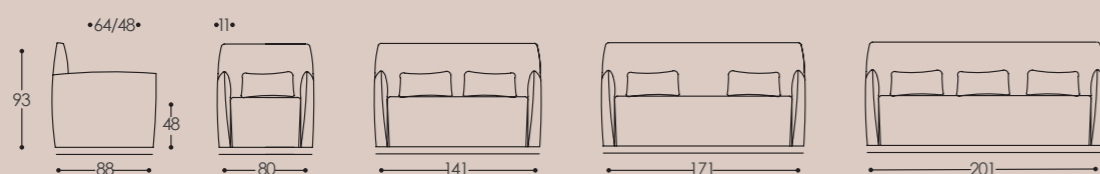

rivestimento: 40GL6269 CAT.G
mazza Gipsy,
cuscinetto: 40DE6427 CAT.B
mazza Cheap and Clean

Versioni: poltrona, 2 posti, 2 posti e mezzo, 3 posti. Struttura: legno e suoi derivati, cinghie elastiche incrociate ad alta resistenza. Imbottitura: in poliuretano espanso a quote e qualità differenziate, fibre poliestere. Caratteristiche: cuscinetti in piuma di serie; sfoderabile.

Versions: armchair, 2 seater, 2 ½ seater, 3 seater sofa. Structure: in wood and by-products, high resistant strength woven elastic belts. Padding: expanded polyurethane of differentiated densities and qualities, polyester fibre. Characteristics: removable covering; goose feather pillows included.

Варианты: кресло, диван 2-х, 2 ½, 3-х местный. Структура: дерево и его производные, перекрещенные эластичные ремни высокой прочности. Набивка: по умолчанию полиуретан средней жесткости (gomma), полистероловые волокна. Характеристики: серийные декоративные подушки из пуха; съемный чехол.

rivestimento: 40GL6264 CAT.C
mazza Gipsy,
cuscinetti: 40GL6269 CAT.G
mazza Gipsy,
bordino: 40DE6427 CAT.B
mazza Cheap and Clean