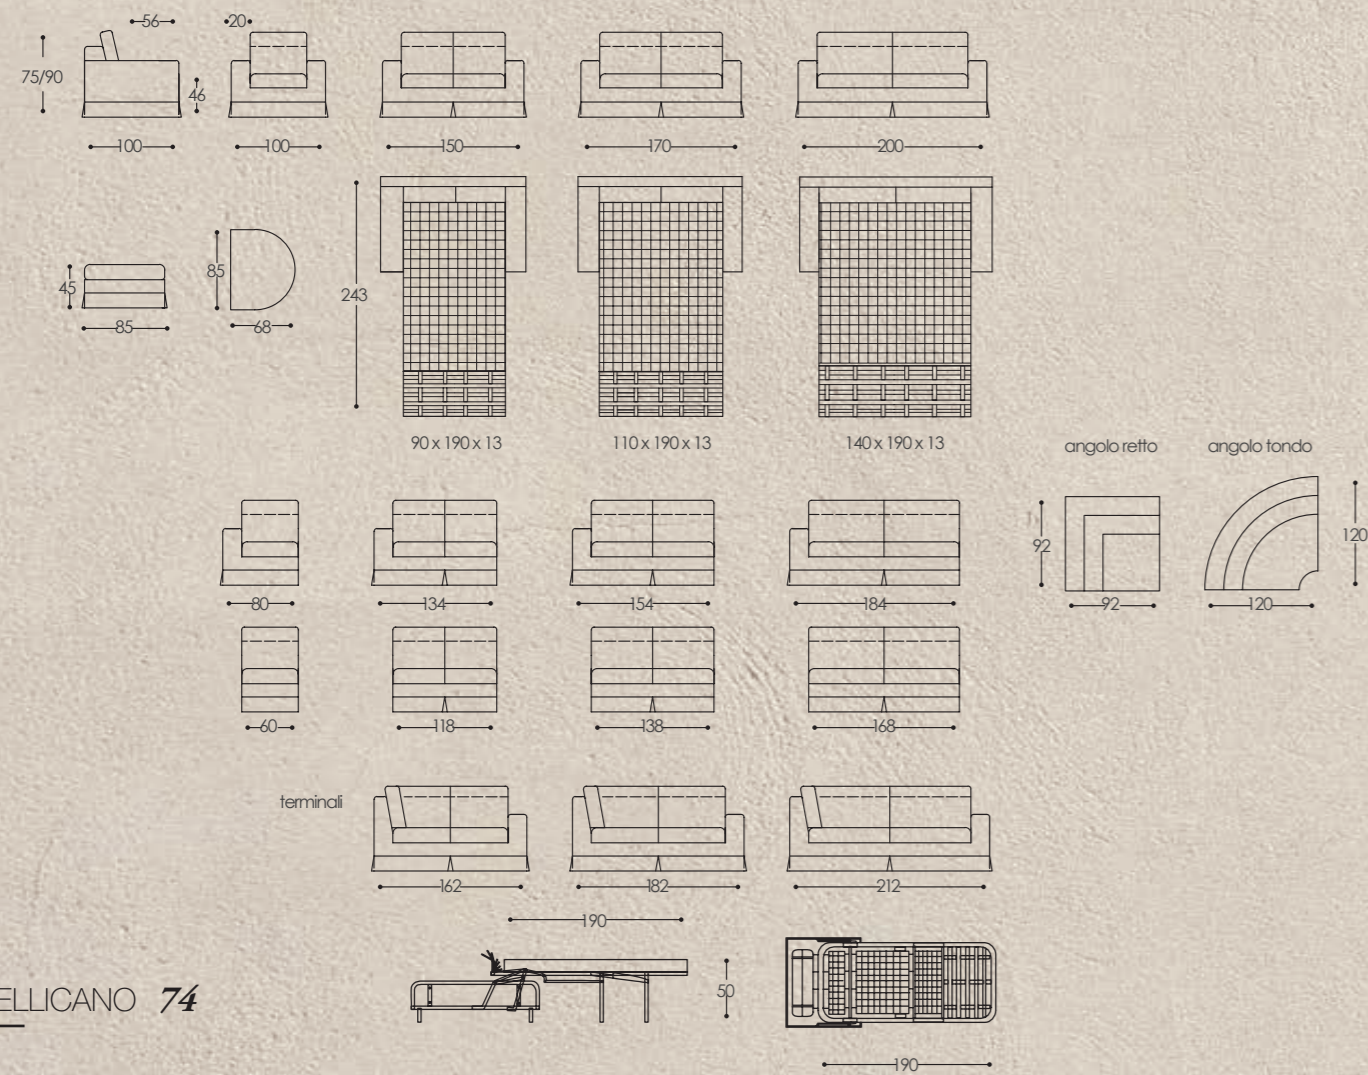

Versions: pouf, armchair, 2 seater, 2 ½ seater, 3 seater sofa and sectional version with corner. The 2 seater, 2 ½ seater, 3 seater sofa is available in bed version with electrowelded frame and polyurethane mattress of 13 cm. Structure: in wood and by-products, high resistant strength woven elastic belts. Padding: expanded polyurethane of differentiated densities and qualities, polyester fibre. On request is possible choose the padding (additional cost). Characteristics: removable covering ; with volant.

Варианты: пуф, кресло, диван 2-х, 2 ½, 3-х местный и модульные композиции с углом. Диваны 2-х, 2 ½, 3-х местные могут быть укомплектованы раскладным механизмом с металлической решеткой и полиуретановым матрасом 13 см. Структура: дерево и его производные, перекрещенные эластичные ремни высокой прочности. Набивка: по умолчанию полиуретан средней жесткости (gomma), полистероловые волокна. По запросу можно изменить тип наполнения подушек сидения (за дополнительную плату). Характеристики: декоративная юбка, съемный чехол.