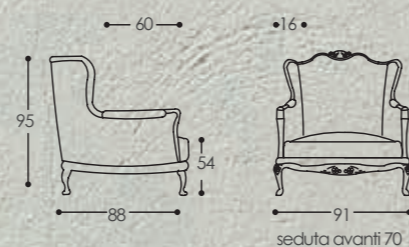

Luce

rivestimento: 40CU6509 CAT.D
cuscinetto: 40CU6500 CAT. D
bordino: 40CU6508 CAT.D
mazza Cheap and Clean

Versioni: poltrona. Struttura: legno e suoi derivati, cinghie elastiche incrociate ad alta resistenza. Imbottitura: in poliuretano espanso a quote e qualità differenziate, fibre poliestere. Su richiesta, è possibile personalizzare le imbottiture. Caratteristiche: la finitura della struttura in legno è disponibile nei colori previsti a catalogo.

Versions: armchair. Structure: in wood and by-products, high resistant strength woven elastic belts. Padding: expanded polyurethane of differentiated densities and qualities, polyester fibre. On request is possible choose the padding (additional cost). Characteristics: finishing for base in wood is available in different colors in the catalog.

Варианты: кресло. Структура: дерево и его производные, перекрещенные эластичные ремни высокой прочности. Набивка: по умолчанию полиуретан средней жесткости (gomma), полистероловые волокна. По запросу можно изменить тип наполнения подушек сидения (за дополнительную плату). Характеристики: окраска деревянного каркаса в серийных отделках.