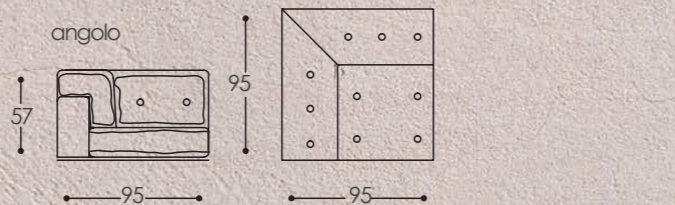

rivestimento: 40MT6305 CAT.E,
40MT6302 CAT.G,
40FB6367 CAT.D
mazza Gipsy

Versioni: componibili. Imbottitura: in poliuretano espanso a quote e qualità differenziate, fibre poliestere. Caratteristiche: disponibile nella versione con seduta bassa h cm 21 o con seduta alta h cm 39.

Versions: sectional version. Padding: expanded polyurethane of differentiated densities and qualities, polyester fibre. Characteristics: available in a version with low seat cushion (h 21 cm) or high seat cushion (h 39 cm).

Варианты: модульные композиции. Набивка: по умолчанию полиуретан средней жесткости (gomma), полистероловые волокна. (за дополнительную плату) Характеристики: возможны версии с низкой (h=21 см) и высокой (h=39 см) подушкой сидения.