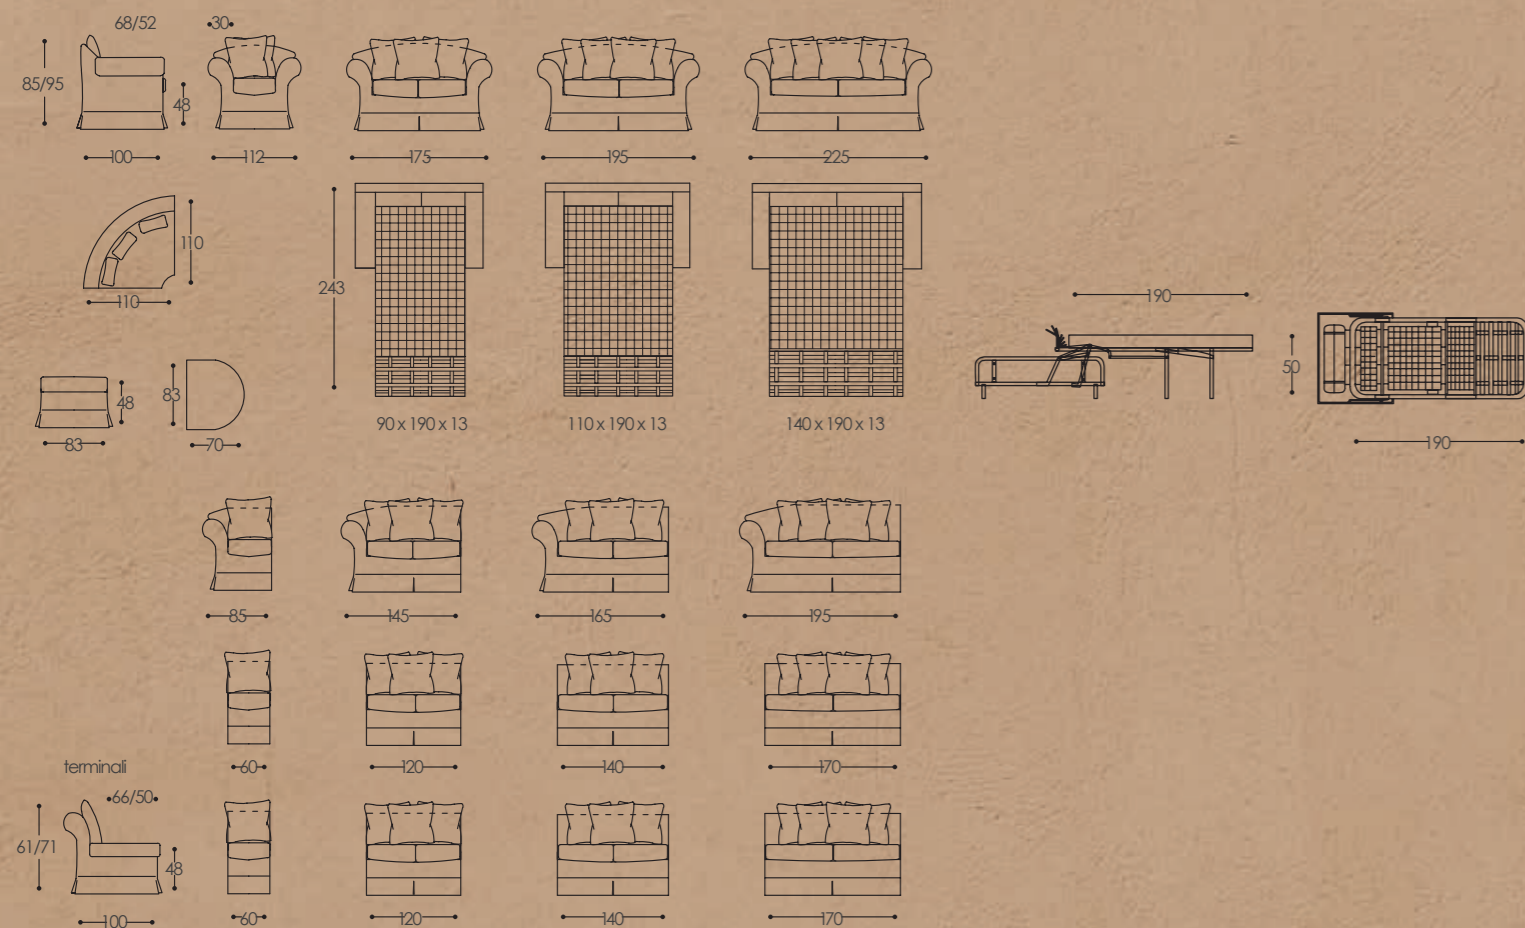

Versions: pouf, armchair, 2 seater, 2 1/2 seater, 3 seater sofa and sectional version with corner. The 2 seater, 2 1/2 seater, 3 seater sofa is available in bed version with electrowelded frame and polyurethane mattress of 13 cm. Structure: in wood and by-products, high resistant strength woven elastic belts. Padding: expanded polyurethane of differentiated densities and qualities, polyester fibre. On request is possible choose the padding (additional cost). Characteristics: removable covering; with volant; goose feather pillows included.

Варианты: пуф, кресло, диван 2-х, 2 1/2, 3-х местный и модульные композиции с углом. Диваны 2-х, 2 1/2, 3-х местные могут быть укомплектованы раскладным механизмом с металлической решеткой и полиуретановым матрасом 13 см. Структура: дерево и его производные, перекрещенные эластичные ремни высокой прочности. Набивка: по умолчанию полиуретан средней жесткости (gomma), полистероловые волокна. По запросу можно изменить тип наполнения подушек сидения (за дополнительную плату). Характеристики: серийные декоративные подушки из пуха; декоративная юбка, съемный чехол.