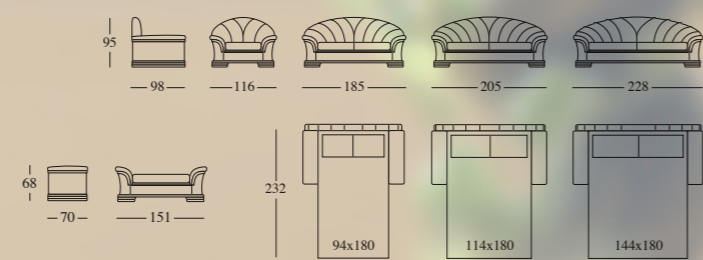

BORIS

Versioni: Poltrona, divano 2 posti, divano 2 posti e mezzo, divano 3 posti e chaise longue. Il divano 2 posti, 2 posti e mezzo e 3 posti è disponibile nella versione letto con rete in acciaio o con doghe in legno e materasso in poliuretano espanso da cm.6 circa.

Struttura: Legno e suoi derivati, cinghie elastiche incrociate ad alta resistenza.

Imbottitura: Poliuretano espanso a quote e qualità differenziate, fibre poliestere.

Caratteristiche: Disponibile con piedi a vista in legno o su richiesta rivestiti.

Versions: Armchair, 2-seater sofa, 2 1/2-seater sofa, 3-seater sofa and chaise-longue. 2-seater, 2 1/2-seater and 3-seater sofa available in bed version with steel frame or wooden lists and nearly 6 cm mattress in expanded polyurethane.

Structure: In wood and by-products, high resistant strength woven elastic belts.

Padding: Expanded polyurethane of differentiated densities and qualities, polyester fibre.

Characteristics: Available with visible feet in wood or, on request, fabric covered.