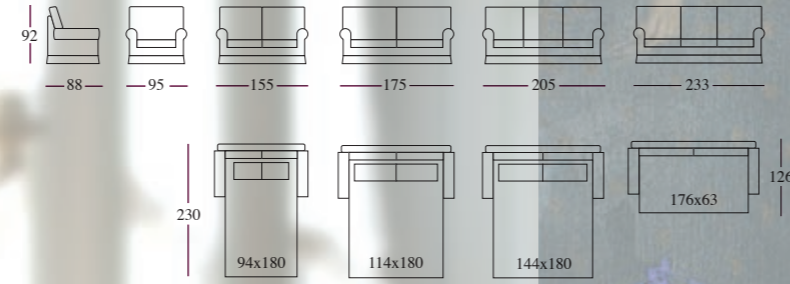

PEGASO

Versioni: Poltrona, divano 2 posti, divano 2 posti e mezzo, divano 3 posti, divano letto pronto e pouf. Il divano 2 posti, 2 posti e mezzo, 3 posti e letto pronto è disponibile nella versione letto con rete in acciaio o con doghe in legno e materasso in poliuretano espanso da cm.6 circa.

Struttura: Legno e suoi derivati, cinghie elastiche incrociate ad alta resistenza.

Imbottitura: Poliuretano espanso a quote e qualità differenziate, fibre poliestere. Su richiesta imbottitura in piuma d'oca.

Caratteristiche: Interamente sfoderabile. Disponibile con balza o su richiesta con piedi a vista o con frangia (costo aggiuntivo). I profili possono essere rifiniti con bordino o con cordone in passamaneria.

Versions: Armchair, 2-seater sofa, 2 1/2-seater sofa and 3-seater sofa, bed sofa and pouf. 2-seater, 2 1/2-seater, 3-seater sofa and bed sofa available in bed version with steel frame or wooden lists and nearly 6 cm mattress in expanded polyurethane.

Structure: In wood and by-products, high resistant strength woven elastic belts.

Padding: Expanded polyurethane of differentiated densities and qualities, polyester fibre. On request, padding in goose down.

Characteristics: Completely removable covers. Available with flounce or, on request, with visible feet or fringes (additional cost). The edges may be finished with decorative cord or with a fabric border.