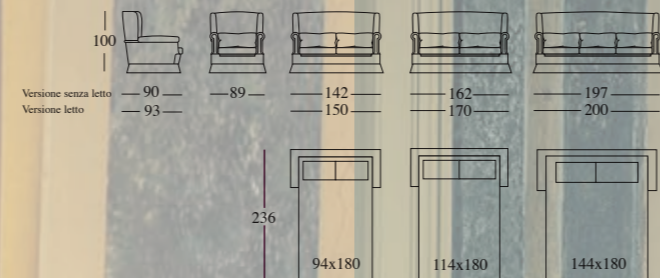

BORIS

CADIGE

Versioni: Poltrona, divano 2 posti, divano 2 posti e mezzo e divano 3 posti. Il divano 2 posti, 2 posti e mezzo e 3 posti è disponibile nella versione letto con rete in acciaio o con doghe in legno e materasso in poliuretano espanso da cm.6 circa.