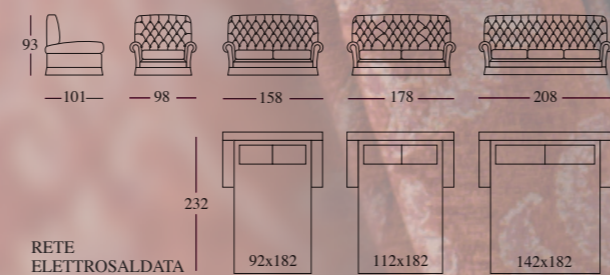

VANESSA

Versioni: Poltrona, divano 2 posti, divano 2 posti e mezzo e divano 3 posti. Il divano 2 posti, 2 posti e mezzo e 3 posti è disponibile nella versione letto con rete elettrosaldata e materasso a molle da cm.12 circa.

Struttura: Legno e suoi derivati, cinghie elastiche incrociate ad alta resistenza.

Imbottitura: Poliuretano espanso a quote e qualità differenziate, fibre poliestere.

Caratteristiche: Disponibile nella versione con spalla liscia o capitonné.

Versions: Armchair, 2-seater sofa, 2 1/2-seater sofa and 3-seater sofa. 2-seater, 2 1/2-seater, 3-seater sofa available in bed version with electrowelded frame and nearly 12cm spring mattress.

Structure: In wood and by-products, high resistant strength woven elastic belts.

Padding: Expanded polyurethane of differentiated densities and qualities, polyester fibre.

Characteristics: Available with or without capitonné back.