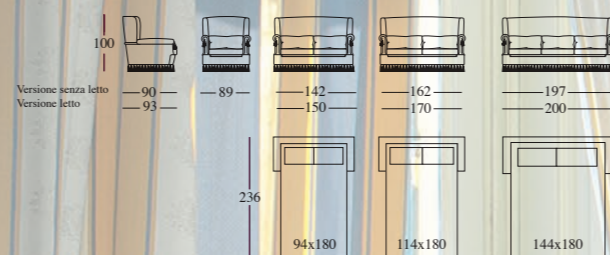

Versioni: Poltrona, divano 2 posti, divano 2 posti e 1/2 e divano 3 posti. Il divano 2 posti, 2 posti e 1/2 e 3 posti è disponibile nella versione letto con rete in acciaio o con doghe in legno e materasso in poliuretano espanso da cm.6 circa.

Struttura: Legno e suoi derivati, cinghie elastiche incrociate ad alta resistenza.

Imbottitura: Poliuretano espanso a quote e qualità differenziate, fibre poliestere.

Caratteristiche: Profili rifiniti con cordone in passamaneria e fiocchi sui braccioli di serie. Disponibile con frangia o su richiesta con piedi a vista o con balza. Nella version con piedi a vista non è possibile inserire il letto.

Versions: Armchair, 2-seatersofa, 2 1/2-seatersofa and 3-seatersofa. 2-seater, 2 1/2-seater, 3-seatersofa available in bed version with steel frame or wooden lists and nearly 6 cm mattress in expanded polyurethane.

Structure: In wood and by-products, high resistant strength woven elastic belts.

Padding: Expanded polyurethane of differentiated densities and qualities, polyester fibre.

Characteristics: Edges finished with decorative cord and armrest flocks are included. Available with fringes or, on request, with visible feet or founce. The version with visible feet cannot have the bed version.

SCILLA