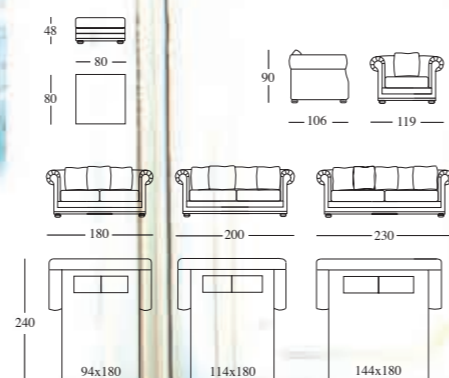

VANESSA

Versioni: Poltrona, divano 2 posti, divano 2 posti e 1/2, divano 3 posti e pouf. Il divano 2 posti, 2 posti e 1/2 e 3 posti è disponibile nella versione letto con rete in acciaio o con doghe in legno e materasso in poliuretano espanso da cm.6 circa.

Struttura: Legno e suoi derivati, cinghie elastiche incrociate ad alta resistenza.

Imbottitura: Poliuretano espanso a quote e qualità differenziate, fibre poliestere. Su richiesta imbottitura in piuma d'oca.

Caratteristiche: Cuscinetti di serie rifiniti con spazzolino.

Versions: Armchair, 2-seater sofa, 2 1/2-seater sofa, 3-seater sofa and pouf. 2-seater, 2 1/2-seater and 3-seater sofa available in bed version with steel frame or wooden lists and nearly 6 cm mattress in expanded polyurethane.

Structure: In wood and by-products, high resistant strength woven elastic belts.

Padding: Expanded polyurethane of differentiated densities and qualities, polyester fibre. On request, padding in goose down.

Characteristics: small cushions finished with short fringe edging included.