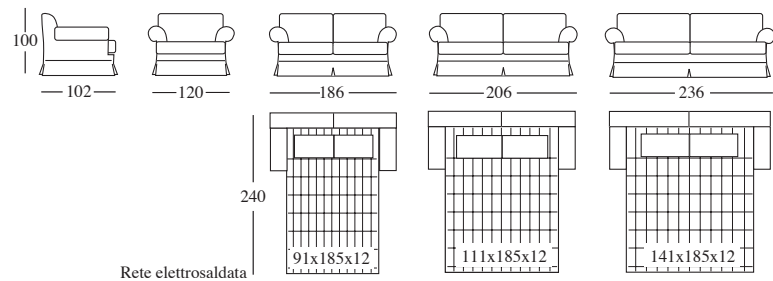

Dave

Rivestimento: 40SI4176/D MAZZA PAPILLON

VERSIONI: Poltrona, divano 2 posti, divano 2 posti e mezzo, divano 3 posti.
Il divano 2 posti, 2 posti e mezzo e 3 posti è disponibile nella versione letto con rete elettrosaldata e materasso a molle da cm. 12 circa.
STRUTTURA: Legno e suoi derivati, cinghie elastiche incrociate ad alta resistenza.
IMBOTTITURA: Poliuretano espanso a quote e qualità differenziate, fibre poliestere.
Su richiesta imbottitura seduta in piuma d'oca.
CARATTERISTICHE: Completamente sfoderabile. Disponibile con balza.

VERSIONS: Armchair, 2-seater sofa, 2 1/2-seater sofa, 3-seater sofa.
2-seater, 2 1/2-seater and 3-seater sofa available in bed version with electrowelded frame and spring mattress of nearly 12 cm.
STRUCTURE: In wood and by-products, high resistant strength woven elastic belts.
PADDING: Expanded polyurethane of differentiated densities and qualities, polyester fibre.
On request, padding of the seat cushions with goose down.
CHARACTERISTICS: Completely removable covers. Available with volant.

Rivestimento: 40VI3493/D MAZZA CARAMEL