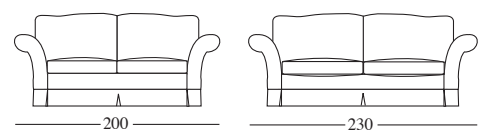

Thabit

VERSIONI: Poltrona, divano 2 posti, divano 2 posti e mezzo, divano 3 posti.
STRUTTURA: Legno e suoi derivati, cinghie elastiche incrociate ad alta resistenza.
IMBOTTITURA: Poliuretano espanso a quote e qualità differenziate, fibre poliestere. Su richiesta, imbottitura seduta in piuma d'oca.
CARATTERISTICHE: Completamente sfoderabile. Disponibile con balza.

VERSIONS: Armchair, 2-seater sofa, 2 1/2-seater sofa, 3-seater sofa.

STRUCTURE: In wood and by-products, high resistant strength woven elastic belts.

PADDING: Expanded polyurethane of differentiated densities and qualities, polyester fibre. On request, padding of the seat cushions with goose down.

CHARACTERISTICS: Completely removable covers. Available with volant.

Rivestimento: 40SI4147/D MAZZA PAPILLON