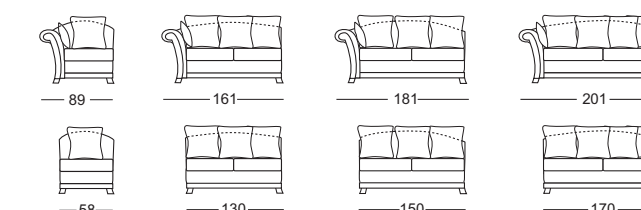

Oscar

VERSIONI: Poltrona, divano 2 posti, divano 2 posti e mezzo, divano 3 posti e versioni componibili con penisola e chaise longue. Il divano 2 posti, 2 posti e mezzo e 3 posti è disponibile nella versione letto con rete 2 pieghe elettrosaldata e materasso a molle da cm. 12 circa.

STRUTTURA: Legno e suoi derivati, cinghie elastiche incrociate ad alta resistenza.

IMBOTTITURA: Poliuretano espanso a quote e qualità differenziate, fibre poliestere. Su richiesta, imbottitura in piuma d'oca.

CARATTERISTICHE: Cuscinetti di serie con imbottitura in piuma d'oca.

VERSIONS: Armchair, 2-seater sofa, 2 1/2-seater sofa, 3-seater sofa and composal versions with chaiselongue cm. 158 and cm. 230. 2-seater, 2 1/2-seater and 3 seater sofa available in bed version with electrowelded frame in 2 parts and spring mattress of nearly 12 cm.

STRUCTURE: In wood and by-products, high resistant strength woven elastic belts.

PADDING: Expanded polyurethane of differentiated densities and qualities, polyester fibre. On request the padding can be supplied in goose down.

CHARACTERISTICS: Pillows with padding in goose down included.

Rivestimento: 40ID4155/E Pelle 801/P2 MAZZA PAPILLON